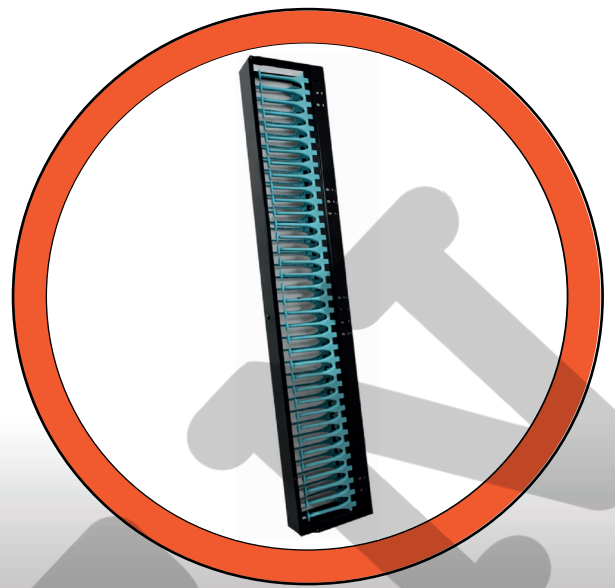

SKU:  
SA46423001

# ORDENADOR VERTICAL DE ALTA DENSIDAD

## CARACTERÍSTICAS

Candado con llave

Carcasa de metal

100% Seguro