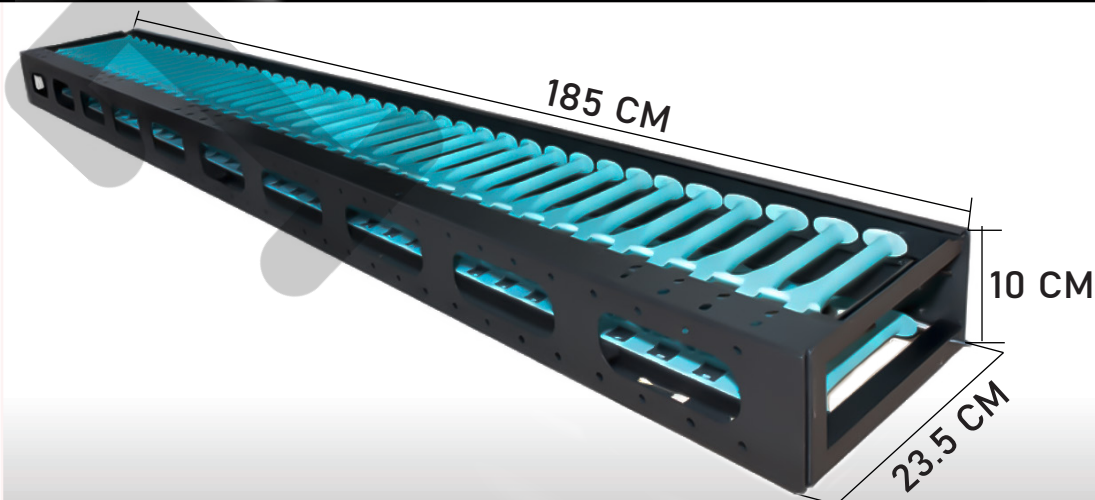

# ORDENADOR VERTICAL DE ALTA DENSIDAD

## CARACTERÍSTICAS

Candado con llave

Carcasa de metal

100% Seguro

## DIMENSIONES DEL PRODUCTO