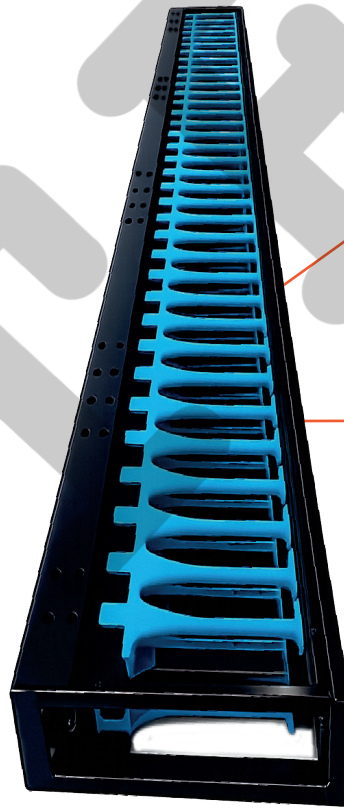

SKU:  
SA46423001

# ORDENADOR VERTICAL DE ALTA DENSIDAD

## CARACTERÍSTICAS

Candado con llave

Carcasa de metal

100% Seguro