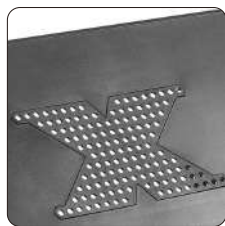

ZX10

Ajustables de 360°

Cooler

4 cm

48 cm

Item No.	ZX10
Compatible:	Laptops
Dimensiones:	380x260x40~480mm
Tamaño mesa de trabajo:	380x260mm
Espesor mesa de trabajo:	2mm
Carga mesa de trabajo:	10 kg
Altura:	40-480mm
Material:	Aleación de aluminio
Color:	Negro
Ajuste de altura:	Manual
Instalación:	De pie
Cooler:	Si