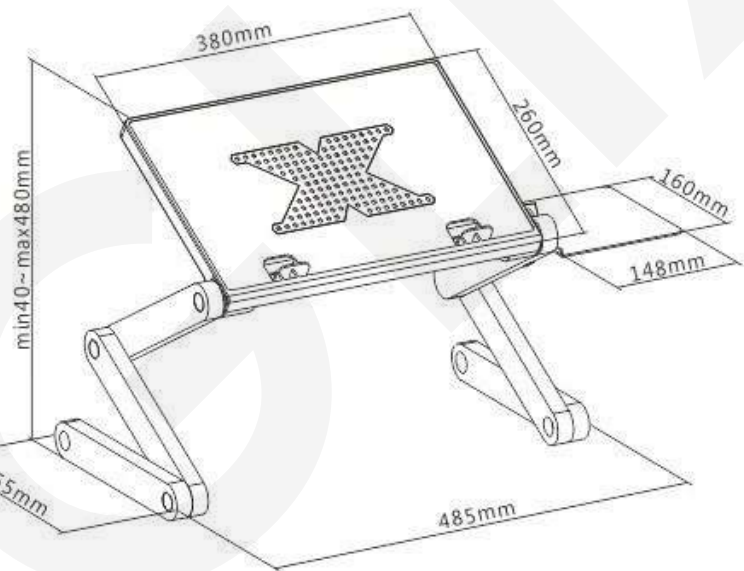

ZX10

Ajustables de 360°

Cooler

4 cm

48 cm

Item No.	ZX10
Compatible:	Laptops
Dimensiones:	380x260x40~480mm
Tamaño mesa de trabajo:	380x260mm
Espesor mesa de trabajo:	2mm
Carga mesa de trabajo:	10 kg
Altura:	40-480mm
Material:	Aleación de aluminio
Color:	Negro
Ajuste de altura:	Manual
Instalación:	De pie
Cooler:	Si