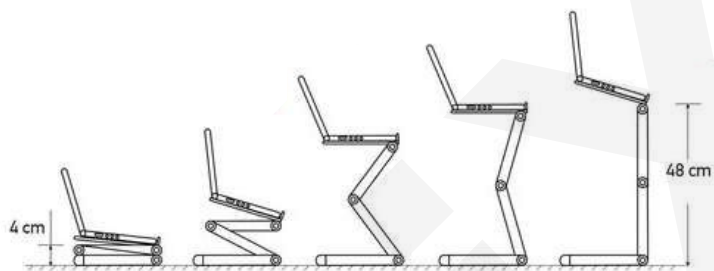

ZX10

Ajustables de 360°

Cooler

4 cm

48 cm

Item No.	ZX10
Compatible:	Laptops
Dimensiones:	380x260x40~480mm
Tamaño mesa de trabajo:	380x260mm
Espesor mesa de trabajo:	2mm
Carga mesa de trabajo:	10 kg
Altura:	40-480mm
Material:	Aleación de aluminio
Color:	Negro
Ajuste de altura:	Manual
Instalación:	De pie
Cooler:	Si