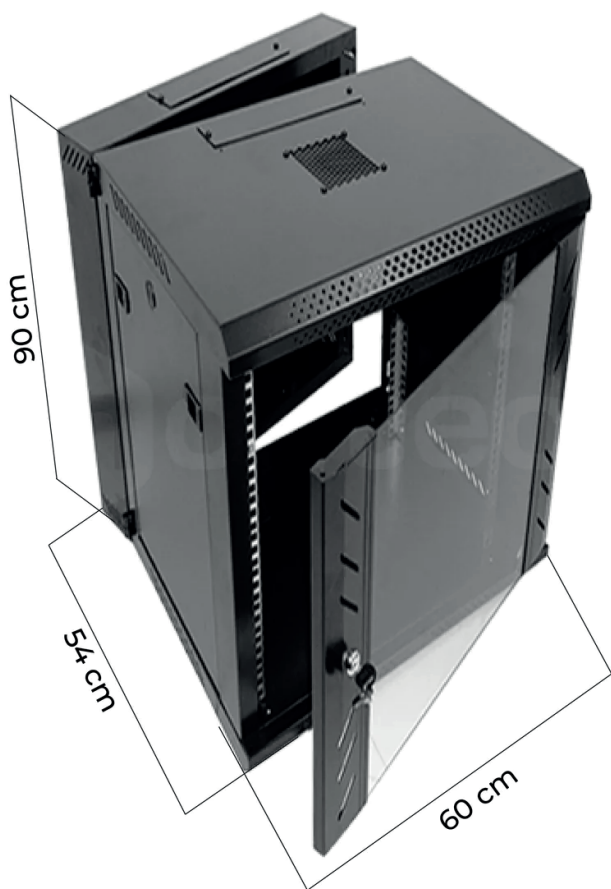

Gabinete de Piso 18 RU

SKU: Z264189001

Puerta Frontal
VIDRIO TEMPLADO

CAPACIDAD Y MEDIDAS

Capacidad:	18 RU
Ancho:	54 cm
Largo:	60cm
Alto:	90cm

NORMAS

- Cumple con la norma ANSI / EIA RS-310 - D, IEC297-2, DIN41494; PARTE1, DIN41494; PART 7, GB/T3047.2-92, estándar ETSI

CARACTERÍSTICAS

- Puerta frontal Vidrio Templado
Puerta posterior Acero
- Incluye ordenadores verticales de alta densidad de 18 RU
- Ingreso de cables por la cubierta superior y por paneles en la parte inferior.
- Apertura de la puerta frontal: 180°
Giro puerta trasera: 90°
- Paneles laterales desmontables que facilitan el adecuado mantenimiento
- Fabricación en acero laminado en frío SPCC.
- Grosor: 2.00mm de perfil de montaje, ángulo de montaje 1.5mm
- Porcentaje de ventilación 72% (Puertas traseras)
- Manija elegante

ACABADO SUPERFICIAL

- Desengrasado, fosfórico, vitrificado, tratamiento de pintura en polvo.

GRADO DE PROTECCIÓN

- IP20

CAPACIDAD DE CARGA

- Carga estática: 60 kg (con topes)

COLOR GABINETE

- Color: negro