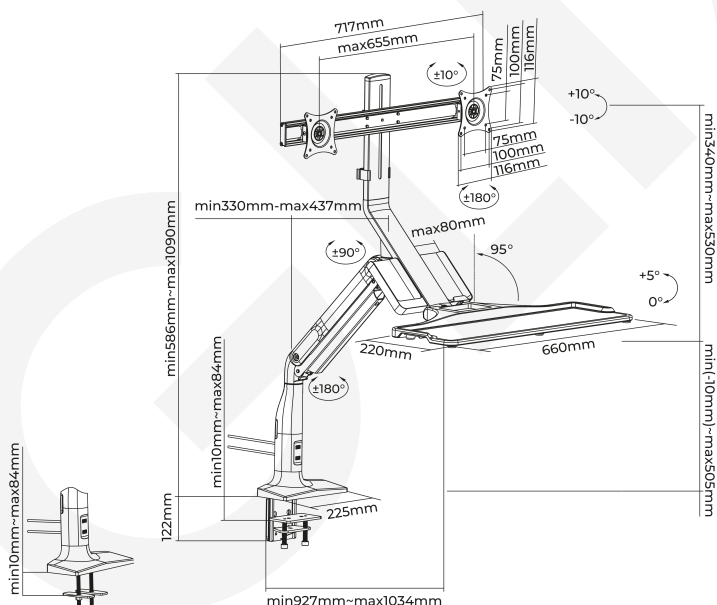

WS21C01/REP101

[17"-27"]

VESA
75X75
10X100

+180°~-180°

[6 KG]

+10°~-10°

+10°~-10°

Ajustable en altura

2 Puertos USB 3.0

Gestión de cables

SKU	WS21C01/REP101
Compatible Monitores:	17-27 Pulg
VESA Compatible:	75x75,100x100mm
Carga:	6 kg (Por pantalla)
Giro:	+10°~-10°
Inclinación:	+10°~-10°
Rotación:	+180°~-180°
Carga de la bandeja:	1 kg
Espesor del Escritorio:	1~8.5 cm
Material:	Acero, aluminio, plástico
Color:	Negro
Instalación:	Abrazadera, ojal
Gestión de cables:	Si
Puerto USB:	Si