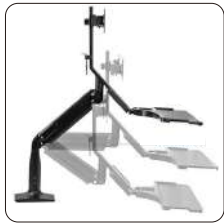

WS21C01

Ajustable en altura

Ajustable en altura del monitor

min 10mm - max 84mm

Item No.	WS21C01
Compatible Monitores:	17-32 Pulg
VESA Compatible:	75x75, 100x100mm
Carga:	9kg
Giro:	$+10^\circ \sim -10^\circ$
Inclinación:	$+10^\circ \sim -10^\circ$
Rotación:	$+180^\circ \sim -180^\circ$
Carga del teclado:	1 kg
Espeor del Escritorio:	1~8.5 cm
Rango de altura:	10~505mm
Material:	Acero, aluminio, plástico
Color:	Negro
Instalación:	Abrazadera, ojal
Puerto USB:	Si