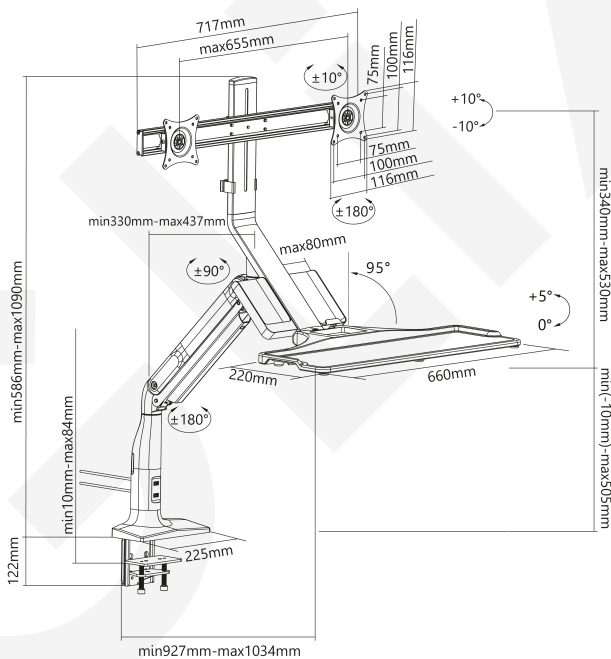

WS21C01

Ajustable en altura

Ajustable en altura del monitor

min 10mm - max 84mm

Item No.	WS21C01
Compatible Monitores:	17-32 Pulg
VESA Compatible:	75x75, 100x100mm
Carga:	9kg
Giro:	$+10^\circ \sim -10^\circ$
Inclinación:	$+10^\circ \sim -10^\circ$
Rotación:	$+180^\circ \sim -180^\circ$
Carga del teclado:	1 kg
Espeor del Escritorio:	1~8.5 cm
Rango de altura:	10~505mm
Material:	Acero, aluminio, plástico
Color:	Negro
Instalación:	Abrazadera, ojal
Puerto USB:	Si