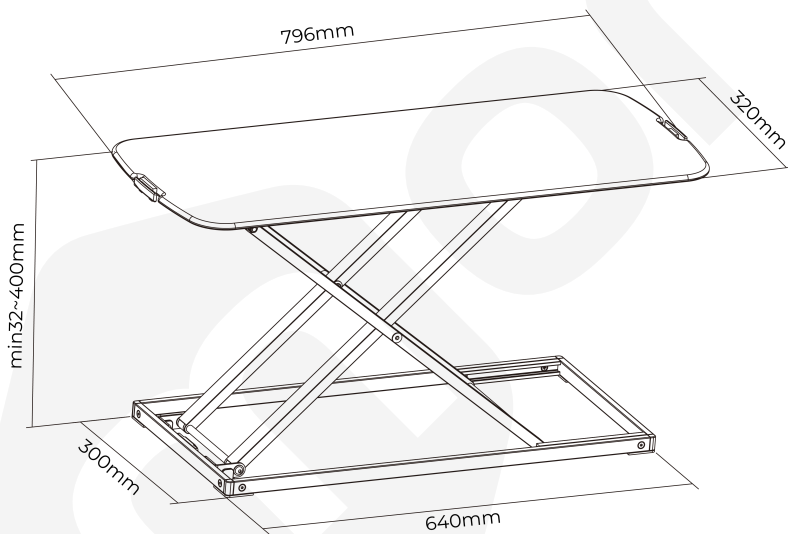

WS01B

Botón de ajuste de altura

SKU	WS01B
Tamaño mesa de trabajo:	796x320mm
Altura regulable:	32~400mm
Espesor mesa de trabajo:	8mm
Carga:	6 kg
Ajuste de altura:	Manual
Material:	Plástico, tablero compacto, acero, aluminio
Color:	Blanco