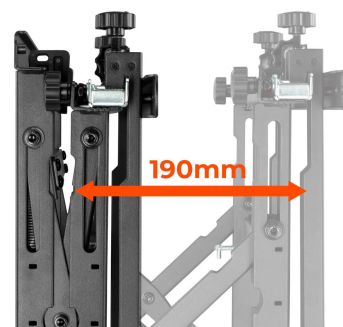

Gira los dos pomos en la misma dirección

**Empujar para abrir o cerrar**  
fácil de desplegar para un acceso rápido al servicio

# VW1346T

[ 45"-70" ]

VESA  
600X400

+2°~-3°

[ 70 KG ]

Diseño antirrobo

Orientación vertical u horizontal

Kit de bloqueo

Item No.	VW1346T
Compatible:	45-70 Pulg
Dimensiones:	640x120~325x544mm
VESA Compatible:	200x200,400x200, 300x300,400x400, 600x400mm
VESA Max:	600x400mm
VESA Min:	200x200mm
Carga:	70 kg (Por pantalla)
Perfil:	120-325mm
Ajuste fino:	13.5mm/13mm
Inclinación:	+2°~-3°
Material:	Acero, Plástico
Acabado de la superficie:	Recubrimiento en polvo
Color:	Negro
Instalación:	Pared sólida
Sistema Push:	Si
Indicador de dirección:	Si
Anti-roboto:	Si