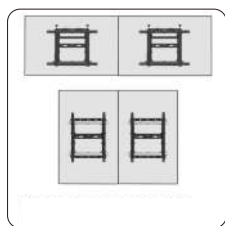

# VW1346T

[ 45"-70" ]

VESA  
600X400

+2°~-3°

[ 70 KG ]

Diseño antirrobo

Orientación vertical u horizontal

Kit de bloqueo

Item No.	VW1346T
Compatible:	45-70 Pulg
Dimensiones:	640x120~325x544mm
VESA Compatible:	200x200,400x200, 300x300,400x400, 600x400mm
VESA Max:	600x400mm
VESA Min:	200x200mm
Carga:	70 kg (Por pantalla)
Perfil:	120-325mm
Ajuste fino:	13.5mm/13mm
Inclinación:	+2°~-3°
Material:	Acero, Plástico
Acabado de la superficie:	Recubrimiento en polvo
Color:	Negro
Instalación:	Pared sólida
Sistema Push:	Si
Indicador de dirección:	Si
Anti-roboto:	Si