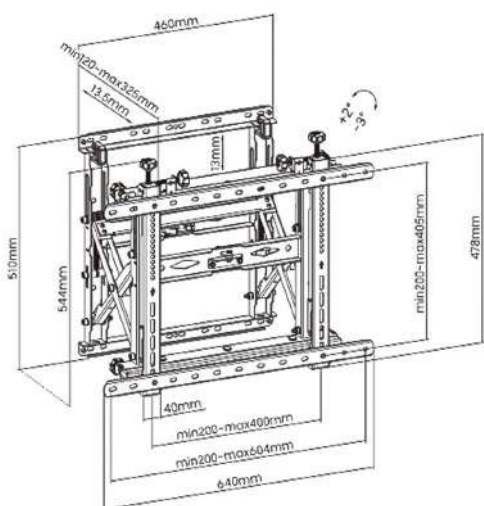

# VW1346T

[ 45"-70" ]

VESA  
600X400

+2°~-3°

[ 70 KG ]

Diseño antirrobo

Orientación vertical u horizontal

Kit de bloqueo

Item No.	VW1346T
Compatible:	45-70 Pulg
Dimensiones:	640x120~325x544mm
VESA Compatible:	200x200,400x200, 300x300,400x400, 600x400mm
VESA Max:	600x400mm
VESA Min:	200x200mm
Carga:	70 kg (Por pantalla)
Perfil:	120-325mm
Ajuste fino:	13.5mm/13mm
Inclinación:	+2°~-3°
Material:	Acero, Plástico
Acabado de la superficie:	Recubrimiento en polvo
Color:	Negro
Instalación:	Pared sólida
Sistema Push:	Si
Indicador de dirección:	Si
Anti-roboto:	Si