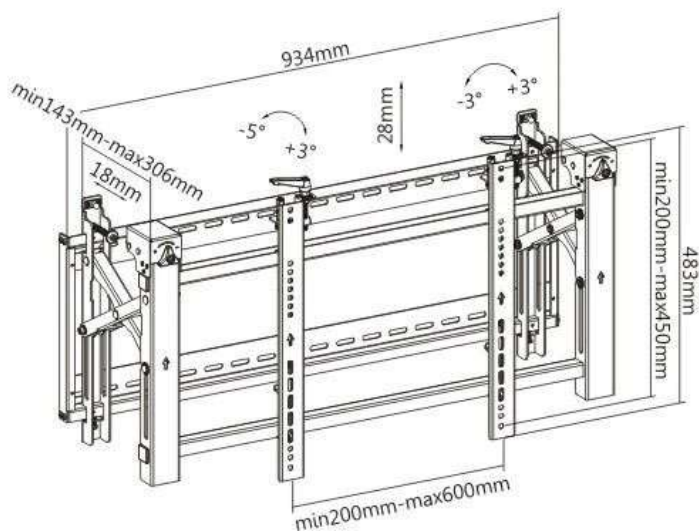

# VW0346T

[ 45"-70" ]

600X400

+2°~3°

[ 70 KG ]

+3°~3°

**Diseño antirrobo**  
(No incluye candado)

Item No.	VW0346T
Compatible TV:	45-70 Pulg
Dimensiones:	483x934x143~306mm
VESA Compatible:	200x200,400x200, 300x300,400x400, 600x400mm
VESA Max:	600x400mm
VESA Min:	200x200mm
Carga:	70 kg (Por pantalla)
Ajuste fino:	18mm/28mm
Inclinación:	+3°~-5°
Nivel de pantalla:	+3°~-3°
Material:	Aluminio, Acero, Plástico
Acabado de la superficie:	Recubrimiento en polvo
Color:	Negro
Instalación:	Pared sólida
Indicador de dirección:	Si
Anti-robo:	Si