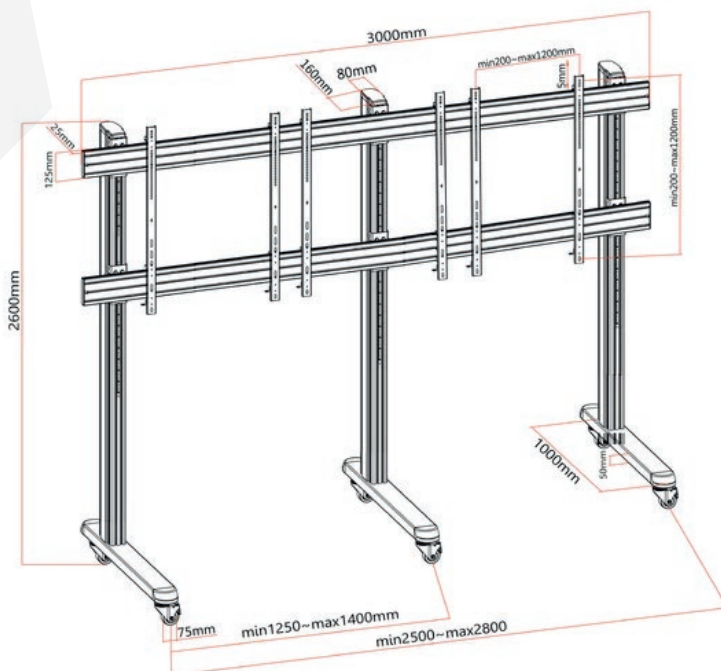

VW02LG163L3-K

Diseño antirrobo

5mm Ajuste de nivel

Gestión de cables

45mm ancho de ranura

SKU	VW02LG163L3-K
Compatible TV:	LG 163 Pulg / LAEC018-GN2
Dimensiones:	2600x3000x510mm
VESA Compatible:	200x200,400x200,300x300, 400x400,600x400,800x400, 800x600,1000x600,1200x600, 1000x800,1200x800mm
Carga:	200 kg
Tamaño de Columna:	136x80x2mm
Material:	Aluminio, Acero, Plástico
Acabado Superficial de Metal:	Oxidación Anódica de Aluminio Pulido
Color:	Textura Fina Gris & Negro Mate
Instalacion:	Piso
Base Movil:	Si - Ruedas con freno
Gestión de cables:	Si
Indicador de Dirección:	Si
Incluye armado:	No