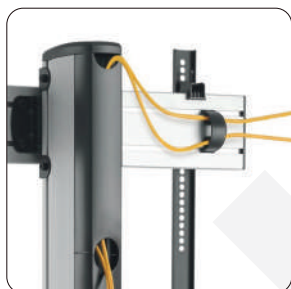

VW02LG163L3-K

Diseño antirrobo

5mm Ajuste de nivel

Gestión de cables

45mm ancho de ranura

SKU	VW02LG163L3-K
Compatible TV:	LG 163 Pulg / LAEC018-GN2
Dimensiones:	2600x3000x510mm
VESA Compatible:	200x200,400x200,300x300, 400x400,600x400,800x400, 800x600,1000x600,1200x600, 1000x800,1200x800mm
Carga:	200 kg
Tamaño de Columna:	136x80x2mm
Material:	Aluminio, Acero, Plástico
Acabado Superficial de Metal:	Oxidación Anódica de Aluminio Pulido
Color:	Textura Fina Gris & Negro Mate
Instalacion:	Piso
Base Movil:	Si - Ruedas con freno
Gestión de cables:	Si
Indicador de Dirección:	Si
Incluye armado:	No