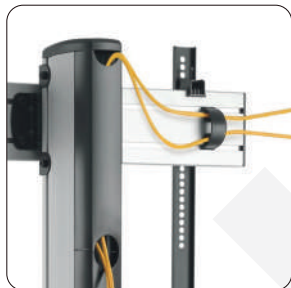

VW02LG136L2-K

Diseño antirrobo

5mm Ajuste de nivel

Gestión de cables

45mm ancho de ranura

SKU	VW02LG136L2-K
Compatible TV:	LG 136 Pulg / LAEC015-GN2
Dimensiones:	2600x2700x510mm
VESA Compatible:	200x200,400x200,300x300, 400x400,600x400,800x400, 800x600,1000x600,1200x600, 1000x800,1200x800mm
Carga:	150 kg
Tamaño de Columna:	136x80x2mm
Material:	Aluminio, Acero, Plástico
Acabado Superficial de Metal:	Oxidación Anódica de Aluminio Pulido
Color:	Textura Fina Gris & Negro Mate
Instalacion:	Piso
Base Movil:	Si - Ruedas con freno
Gestión de cables:	Si
Indicador de Dirección:	Si
Incluye armado:	No