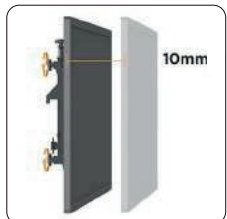

## VW02946FB-K

Profundidad ajustable

Inclinación ajustable

Altura ajustable

Gestión de cables

SKU	VW02946FB-K
Compatible TV:	55 Pulg
Nº Pantallas:	9
Dimensiones:	3009x2430x510mm
VESA Compatible:	200x200,300x300,400x200, 400x400,600x400mm
Carga:	50 kg (Por pantalla)
Inclinación:	+2°~-2°
Ajuste fino:	10mm/20mm
Material:	Aluminio, acero, plástico
Acabado de la superficie:	Oxidación anódica de aluminio arenado
Color:	Gris de textura fina y negro mate
Instalación:	Piso
Base:	Base atornillada
Indicador de dirección:	Si
Gestión de cables:	Si