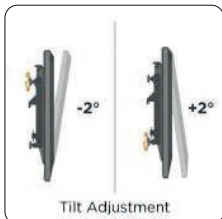

## VW02946FB-K

Profundidad ajustable

Inclinación ajustable

Altura ajustable

Gestión de cables

SKU	VW02946FB-K
Compatible TV:	55 Pulg
Nº Pantallas:	9
Dimensiones:	3009x2430x510mm
VESA Compatible:	200x200,300x300,400x200, 400x400,600x400mm
Carga:	50 kg (Por pantalla)
Inclinación:	+2°~-2°
Ajuste fino:	10mm/20mm
Material:	Aluminio, acero, plástico
Acabado de la superficie:	Oxidación anódica de aluminio arenado
Color:	Gris de textura fina y negro mate
Instalación:	Piso
Base:	Base atornillada
Indicador de dirección:	Si
Gestión de cables:	Si