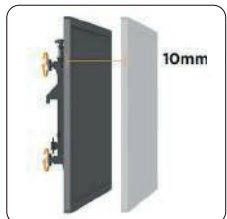

VW028B418-K

Profundidad ajustable

Inclinación ajustable

Altura ajustable

Gestión de cables

SKU	VW028B418-K
Compatible TV:	49 Pulg
N° Pantallas:	8
Dimensiones:	4000x1800x510mm
VESA Compatible:	200x200,300x300,400x200, 400x400,600x400mm
Carga:	50 kg (Por pantalla)
Inclinación:	+2°~-2°
Ajuste fino:	10mm/20mm
Material:	Aluminio, acero, plástico
Acabado de la superficie:	Oxidación anódica de aluminio arenado
Color:	Gris de textura fina y negro mate
Instalación:	Piso
Base:	Base atornillada
Indicador de dirección:	Si
Gestión de cables:	Si
Incluye armado:	No

VW028B24-K

Profundidad ajustable

Inclinación ajustable

Altura ajustable

Gestión de cables

SKU	VW028B424-K
Compatible TV:	49 Pulg
N° Pantallas:	8
Dimensiones:	4000x2430x510mm
VESA Compatible:	200x200,300x300,400x200, 400x400,600x400mm
Carga:	50 kg (Por pantalla)
Inclinación:	+2°~-2°
Ajuste fino:	10mm/20mm
Material:	Aluminio, acero, plástico
Acabado de la superficie:	Oxidación anódica de aluminio arenado
Color:	Gris de textura fina y negro mate
Instalación:	Piso
Base:	Base atornillada
Indicador de dirección:	Si
Gestión de cables:	Si
Incluye armado:	No