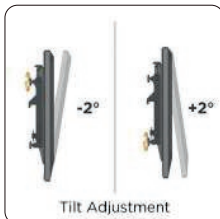

VW028B418-K

Profundidad ajustable

Inclinación ajustable

Altura ajustable

Gestión de cables

SKU	VW028B418-K
Compatible TV:	49 Pulg
N° Pantallas:	8
Dimensiones:	4000x1800x510mm
VESA Compatible:	200x200,300x300,400x200, 400x400,600x400mm
Carga:	50 kg (Por pantalla)
Inclinación:	+2°~-2°
Ajuste fino:	10mm/20mm
Material:	Aluminio, acero, plástico
Acabado de la superficie:	Oxidación anódica de aluminio arenado
Color:	Gris de textura fina y negro mate
Instalación:	Piso
Base:	Base atornillada
Indicador de dirección:	Si
Gestión de cables:	Si
Incluye armado:	No

VW028B24-K

Profundidad ajustable

Inclinación ajustable

Altura ajustable

Gestión de cables

SKU	VW028B424-K
Compatible TV:	49 Pulg
N° Pantallas:	8
Dimensiones:	4000x2430x510mm
VESA Compatible:	200x200,300x300,400x200, 400x400,600x400mm
Carga:	50 kg (Por pantalla)
Inclinación:	+2°~-2°
Ajuste fino:	10mm/20mm
Material:	Aluminio, acero, plástico
Acabado de la superficie:	Oxidación anódica de aluminio arenado
Color:	Gris de textura fina y negro mate
Instalación:	Piso
Base:	Base atornillada
Indicador de dirección:	Si
Gestión de cables:	Si
Incluye armado:	No