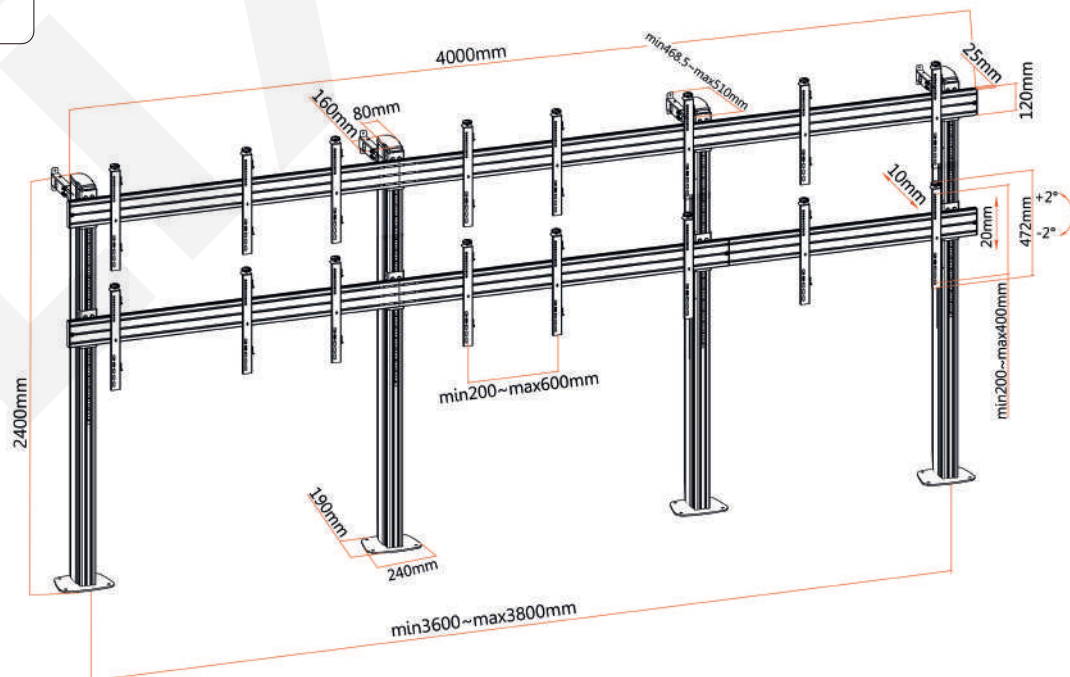

VW028B418-K

Profundidad ajustable

Inclinación ajustable

Altura ajustable

Gestión de cables

SKU	VW028B418-K
Compatible TV:	49 Pulg
N° Pantallas:	8
Dimensiones:	4000x1800x510mm
VESA Compatible:	200x200,300x300,400x200, 400x400,600x400mm
Carga:	50 kg (Por pantalla)
Inclinación:	+2°~-2°
Ajuste fino:	10mm/20mm
Material:	Aluminio, acero, plástico
Acabado de la superficie:	Oxidación anódica de aluminio arenado
Color:	Gris de textura fina y negro mate
Instalación:	Piso
Base:	Base atornillada
Indicador de dirección:	Si
Gestión de cables:	Si
Incluye armado:	No

VW028B24-K

Profundidad ajustable

Inclinación ajustable

Altura ajustable

Gestión de cables

SKU	VW028B424-K
Compatible TV:	49 Pulg
N° Pantallas:	8
Dimensiones:	4000x2430x510mm
VESA Compatible:	200x200,300x300,400x200, 400x400,600x400mm
Carga:	50 kg (Por pantalla)
Inclinación:	+2°~-2°
Ajuste fino:	10mm/20mm
Material:	Aluminio, acero, plástico
Acabado de la superficie:	Oxidación anódica de aluminio arenado
Color:	Gris de textura fina y negro mate
Instalación:	Piso
Base:	Base atornillada
Indicador de dirección:	Si
Gestión de cables:	Si
Incluye armado:	No