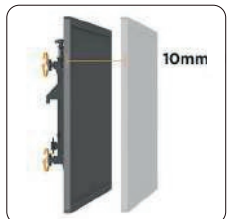

VW028B418-K

Profundidad ajustable

Inclinación ajustable

Altura ajustable

Gestión de cables

SKU	VW028B418-K
Compatible TV:	49 Pulg
N° Pantallas:	8
Dimensiones:	4000x1800x510mm
VESA Compatible:	200x200,300x300,400x200, 400x400,600x400mm
Carga:	50 kg (Por pantalla)
Inclinación:	+2°~-2°
Ajuste fino:	10mm/20mm
Material:	Aluminio, acero, plástico
Acabado de la superficie:	Oxidación anódica de aluminio arenado
Color:	Gris de textura fina y negro mate
Instalación:	Piso
Base:	Base atornillada
Indicador de dirección:	Si
Gestión de cables:	Si
Incluye armado:	No

VW028B24-K

Profundidad ajustable

Inclinación ajustable

Altura ajustable

Gestión de cables

SKU	VW028B424-K
Compatible TV:	49 Pulg
N° Pantallas:	8
Dimensiones:	4000x2430x510mm
VESA Compatible:	200x200,300x300,400x200, 400x400,600x400mm
Carga:	50 kg (Por pantalla)
Inclinación:	+2°~-2°
Ajuste fino:	10mm/20mm
Material:	Aluminio, acero, plástico
Acabado de la superficie:	Oxidación anódica de aluminio arenado
Color:	Gris de textura fina y negro mate
Instalación:	Piso
Base:	Base atornillada
Indicador de dirección:	Si
Gestión de cables:	Si
Incluye armado:	No