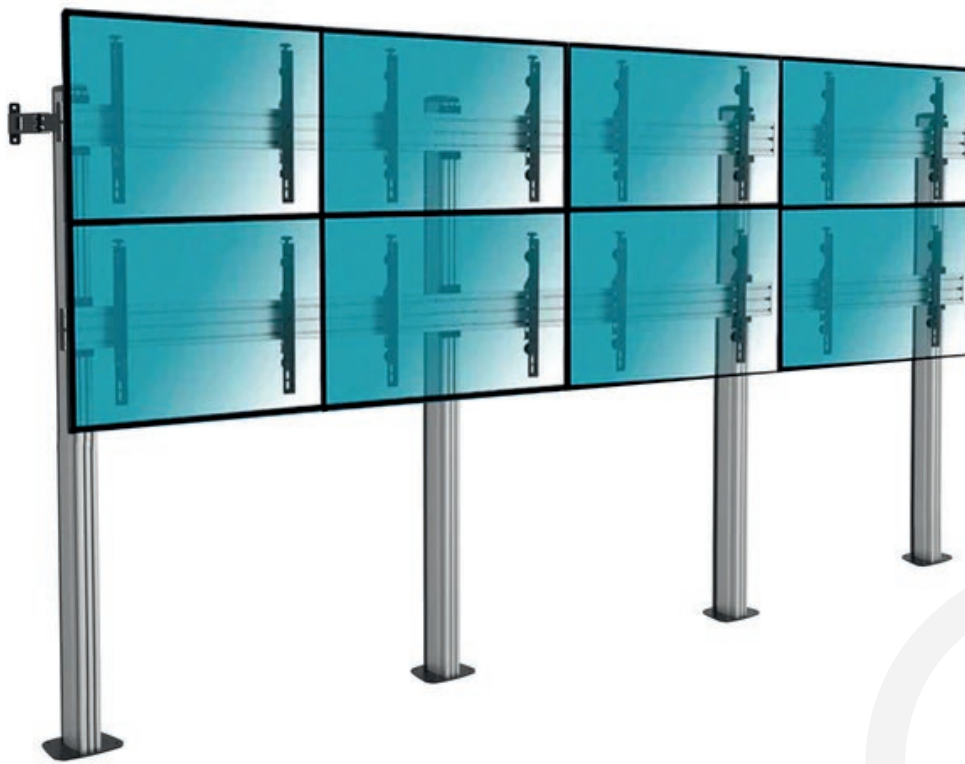

VW028B418-K

Profundidad ajustable

Inclinación ajustable

Altura ajustable

Gestión de cables

SKU	VW028B418-K
Compatible TV:	49 Pulg
N° Pantallas:	8
Dimensiones:	4000x1800x510mm
VESA Compatible:	200x200,300x300,400x200, 400x400,600x400mm
Carga:	50 kg (Por pantalla)
Inclinación:	+2°~-2°
Ajuste fino:	10mm/20mm
Material:	Aluminio, acero, plástico
Acabado de la superficie:	Oxidación anódica de aluminio arenado
Color:	Gris de textura fina y negro mate
Instalación:	Piso
Base:	Base atornillada
Indicador de dirección:	Si
Gestión de cables:	Si
Incluye armado:	No

VW028B24-K

Profundidad ajustable

Inclinación ajustable

Altura ajustable

Gestión de cables

SKU	VW028B424-K
Compatible TV:	49 Pulg
N° Pantallas:	8
Dimensiones:	4000x2430x510mm
VESA Compatible:	200x200,300x300,400x200, 400x400,600x400mm
Carga:	50 kg (Por pantalla)
Inclinación:	+2°~-2°
Ajuste fino:	10mm/20mm
Material:	Aluminio, acero, plástico
Acabado de la superficie:	Oxidación anódica de aluminio arenado
Color:	Gris de textura fina y negro mate
Instalación:	Piso
Base:	Base atornillada
Indicador de dirección:	Si
Gestión de cables:	Si
Incluye armado:	No