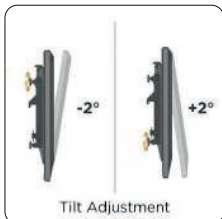

VW028B418-K

Profundidad ajustable

Inclinación ajustable

Altura ajustable

Gestión de cables

SKU	VW028B418-K
Compatible TV:	49 Pulg
N° Pantallas:	8
Dimensiones:	4000x1800x510mm
VESA Compatible:	200x200,300x300,400x200, 400x400,600x400mm
Carga:	50 kg (Por pantalla)
Inclinación:	+2°~-2°
Ajuste fino:	10mm/20mm
Material:	Aluminio, acero, plástico
Acabado de la superficie:	Oxidación anódica de aluminio arenado
Color:	Gris de textura fina y negro mate
Instalación:	Piso
Base:	Base atornillada
Indicador de dirección:	Si
Gestión de cables:	Si
Incluye armado:	No

VW028B24-K

Profundidad ajustable

Inclinación ajustable

Altura ajustable

Gestión de cables

SKU	VW028B424-K
Compatible TV:	49 Pulg
N° Pantallas:	8
Dimensiones:	4000x2430x510mm
VESA Compatible:	200x200,300x300,400x200, 400x400,600x400mm
Carga:	50 kg (Por pantalla)
Inclinación:	+2°~-2°
Ajuste fino:	10mm/20mm
Material:	Aluminio, acero, plástico
Acabado de la superficie:	Oxidación anódica de aluminio arenado
Color:	Gris de textura fina y negro mate
Instalación:	Piso
Base:	Base atornillada
Indicador de dirección:	Si
Gestión de cables:	Si
Incluye armado:	No