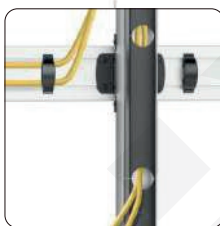

VW028B418-K

Profundidad ajustable

Inclinación ajustable

Altura ajustable

Gestión de cables

SKU	VW028B418-K
Compatible TV:	49 Pulg
N° Pantallas:	8
Dimensiones:	4000x1800x510mm
VESA Compatible:	200x200,300x300,400x200, 400x400,600x400mm
Carga:	50 kg (Por pantalla)
Inclinación:	+2°~-2°
Ajuste fino:	10mm/20mm
Material:	Aluminio, acero, plástico
Acabado de la superficie:	Oxidación anódica de aluminio arenado
Color:	Gris de textura fina y negro mate
Instalación:	Piso
Base:	Base atornillada
Indicador de dirección:	Si
Gestión de cables:	Si
Incluye armado:	No

VW028B24-K

Profundidad ajustable

Inclinación ajustable

Altura ajustable

Gestión de cables

SKU	VW028B424-K
Compatible TV:	49 Pulg
N° Pantallas:	8
Dimensiones:	4000x2430x510mm
VESA Compatible:	200x200,300x300,400x200, 400x400,600x400mm
Carga:	50 kg (Por pantalla)
Inclinación:	+2°~-2°
Ajuste fino:	10mm/20mm
Material:	Aluminio, acero, plástico
Acabado de la superficie:	Oxidación anódica de aluminio arenado
Color:	Gris de textura fina y negro mate
Instalación:	Piso
Base:	Base atornillada
Indicador de dirección:	Si
Gestión de cables:	Si
Incluye armado:	No