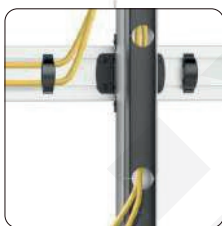

VW028B418-K

Profundidad ajustable

Inclinación ajustable

Altura ajustable

Gestión de cables

SKU	VW028B418-K
Compatible TV:	49 Pulg
N° Pantallas:	8
Dimensiones:	4000x1800x510mm
VESA Compatible:	200x200,300x300,400x200, 400x400,600x400mm
Carga:	50 kg (Por pantalla)
Inclinación:	+2°~-2°
Ajuste fino:	10mm/20mm
Material:	Aluminio, acero, plástico
Acabado de la superficie:	Oxidación anódica de aluminio arenado
Color:	Gris de textura fina y negro mate
Instalación:	Piso
Base:	Base atornillada
Indicador de dirección:	Si
Gestión de cables:	Si
Incluye armado:	No

VW028B24-K

Profundidad ajustable

Inclinación ajustable

Altura ajustable

Gestión de cables

SKU	VW028B424-K
Compatible TV:	49 Pulg
N° Pantallas:	8
Dimensiones:	4000x2430x510mm
VESA Compatible:	200x200,300x300,400x200, 400x400,600x400mm
Carga:	50 kg (Por pantalla)
Inclinación:	+2°~-2°
Ajuste fino:	10mm/20mm
Material:	Aluminio, acero, plástico
Acabado de la superficie:	Oxidación anódica de aluminio arenado
Color:	Gris de textura fina y negro mate
Instalación:	Piso
Base:	Base atornillada
Indicador de dirección:	Si
Gestión de cables:	Si
Incluye armado:	No