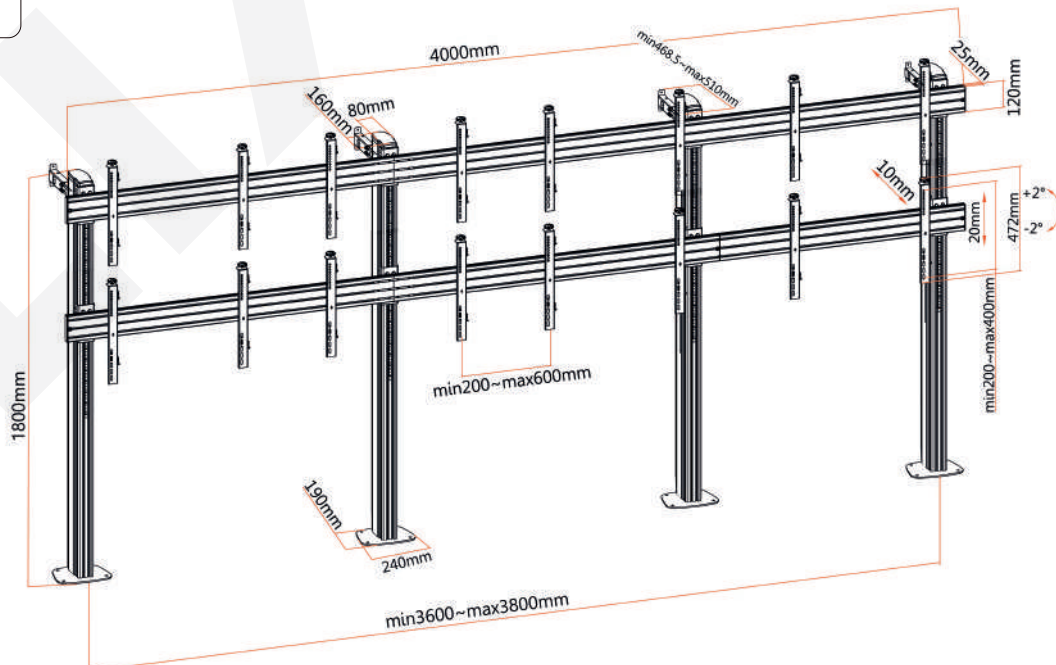

VW028B418-K

Profundidad ajustable

Inclinación ajustable

Altura ajustable

Gestión de cables

SKU	VW028B418-K
Compatible TV:	49 Pulg
N° Pantallas:	8
Dimensiones:	4000x1800x510mm
VESA Compatible:	200x200,300x300,400x200, 400x400,600x400mm
Carga:	50 kg (Por pantalla)
Inclinación:	+2°~-2°
Ajuste fino:	10mm/20mm
Material:	Aluminio, acero, plástico
Acabado de la superficie:	Oxidación anódica de aluminio arenado
Color:	Gris de textura fina y negro mate
Instalación:	Piso
Base:	Base atornillada
Indicador de dirección:	Si
Gestión de cables:	Si
Incluye armado:	No

VW028B24-K

Profundidad ajustable

Inclinación ajustable

Altura ajustable

Gestión de cables

SKU	VW028B424-K
Compatible TV:	49 Pulg
N° Pantallas:	8
Dimensiones:	4000x2430x510mm
VESA Compatible:	200x200,300x300,400x200, 400x400,600x400mm
Carga:	50 kg (Por pantalla)
Inclinación:	+2°~-2°
Ajuste fino:	10mm/20mm
Material:	Aluminio, acero, plástico
Acabado de la superficie:	Oxidación anódica de aluminio arenado
Color:	Gris de textura fina y negro mate
Instalación:	Piso
Base:	Base atornillada
Indicador de dirección:	Si
Gestión de cables:	Si
Incluye armado:	No