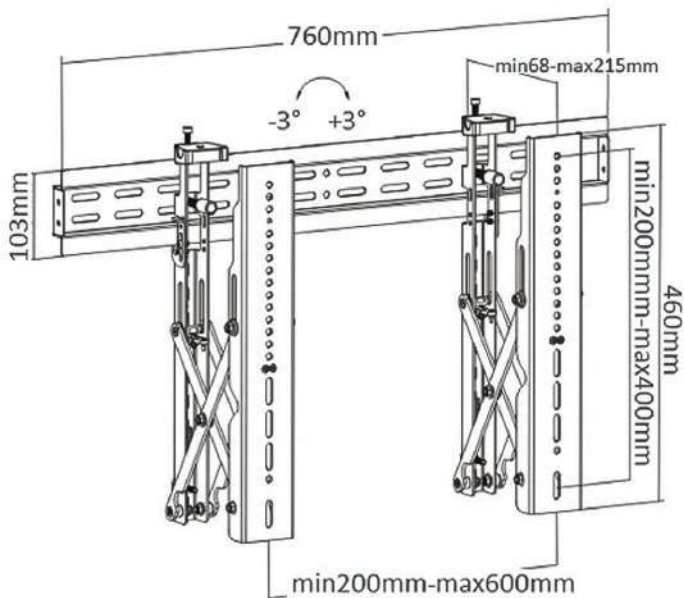

VW0246T

[37" - 70"]

600X400

+3°~ -3°

[45 KG]

Tapa extraíble

Item No.	VW0246T
Compatible TV:	37-70 Pulg
Dimensiones:	760x465x215mm
VESA Compatible:	200x200,400x200, 300x300,400x400, 600x400mm
VESA Max:	600x400mm
VESA Min:	200x200mm
Carga:	45 kg (Por pantalla)
Perfil:	68~215mm
Tamaño de columna:	136x80x2mm
Nivel de pantalla:	+3°~-3°
Material:	Acero
Acabado de la superficie:	Recubrimiento en polvo
Color:	Textura fina negra
Instalación:	Pared sólida
Anti-robo:	Si