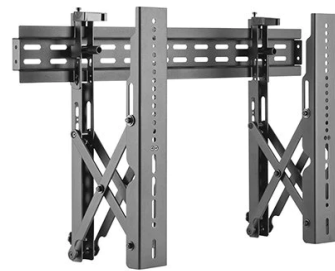

VW0246T

[37" - 70"]

600X400

+3°~ -3°

[45 KG]

Tapa extraíble

Item No.	VW0246T
Compatible TV:	37-70 Pulg
Dimensiones:	760x465x215mm
VESA Compatible:	200x200,400x200, 300x300,400x400, 600x400mm
VESA Max:	600x400mm
VESA Min:	200x200mm
Carga:	45 kg (Por pantalla)
Perfil:	68~215mm
Tamaño de columna:	136x80x2mm
Nivel de pantalla:	+3°~-3°
Material:	Acero
Acabado de la superficie:	Recubrimiento en polvo
Color:	Textura fina negra
Instalación:	Pared sólida
Anti-robo:	Si