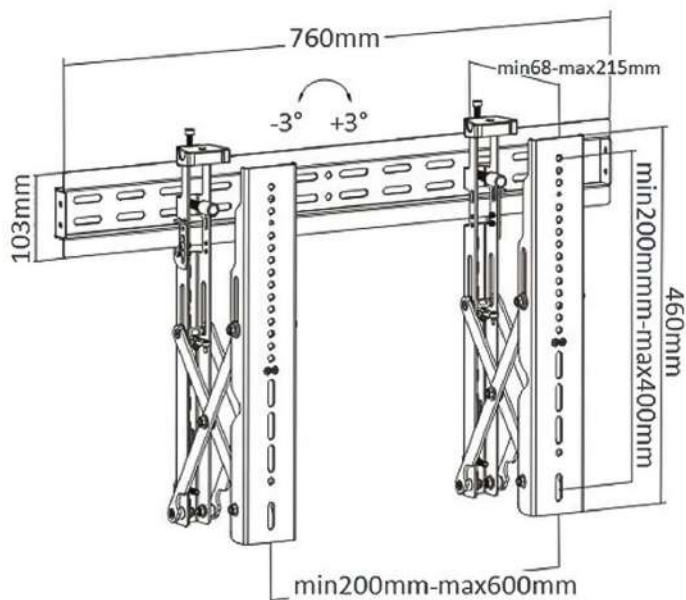

VW0246T

[37" -70"]

600X400

+3°~-3°

[45 KG]

Tapa extraíble

Item No.	VW0246T
Compatible TV:	37-70 Pulg
Dimensiones:	760x465x215mm
VESA Compatible:	200x200,400x200, 300x300,400x400, 600x400mm
VESA Max:	600x400mm
VESA Min:	200x200mm
Carga:	45 kg (Por pantalla)
Perfil:	68~215mm
Tamaño de columna:	136x80x2mm
Nivel de pantalla:	+3°~-3°
Material:	Acero
Acabado de la superficie:	Recubrimiento en polvo
Color:	Textura fina negra
Instalación:	Pared sólida
Anti-robo:	Si