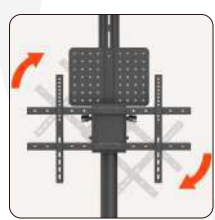

[37"-70"] [70 KG]

VESA
600X400

0°~+90°

+5~-12°

SKU V0346TW

Compatible TV:	37-70 Pulg
VESA Compatible:	200x200,400x200,300x300, 400x300,400x400,600x400mm
Carga:	70 kg
Inclinación:	+5° -12°
Rotación:	0°~+90°
Rango altura:	1120~1570mm
Carga de la repisa:	5 kg
Tamaño de Columna:	80x80.7x1.5x850mm, 70x70.7x1.5x940mm
Material:	Acero, plástico
Color:	Negro
Gestión de cables:	Si
Altura del Estante Ajustable:	Si

Posición vertical o horizontal

Pestillo de bloqueo

Panel de almacenamiento