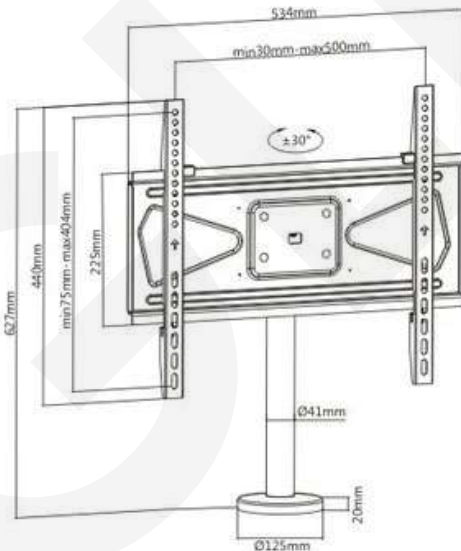

TV0340

32"-55"

400X400

50 KG

Gestión cables

Item No.	TV0340
Compatible TV:	32-55 Pulg
Dimensiones:	534x627x125mm
VESA Compatible:	100x100,100x150,100x200,150x100,150x150,200x100,200x200,300x200,300x300,400x200,400x300,400x400mm
VESA Max:	400x400mm
VESA Min:	100x100mm
Carga:	50 kg
Giro:	+30°~-30°
Material:	Acero, Plástico
Nivel de pantalla:	+3°~-3°
Color:	Negro mate
Instalación:	Escritorio, Mesa, Mueble
Fijación:	Base atornillada