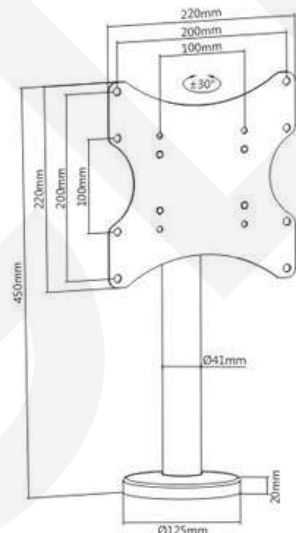

# TV0320

[ 23"-43" ]

200X200

[ 50 KG ]

+30°~-30°

Instalación de ojo de cerradura

Gestión de cables

Base de perfil bajo

SKU	TV0320
Compatible TV:	23-43 Pulg
Dimensiones:	450x220x220mm
VESA Compatible:	100x100, 200x100, 200x200mm
VESA Max:	200x200mm
VESA Min:	100x100mm
Carga:	50 kg
Diametro tubo:	41mm
Giro:	+30°~-30°
Material:	Acero, Plástico
Color:	Negro mate
Instalación:	Escritorio, Mesa, Mueble
Fijación:	Base atornillada