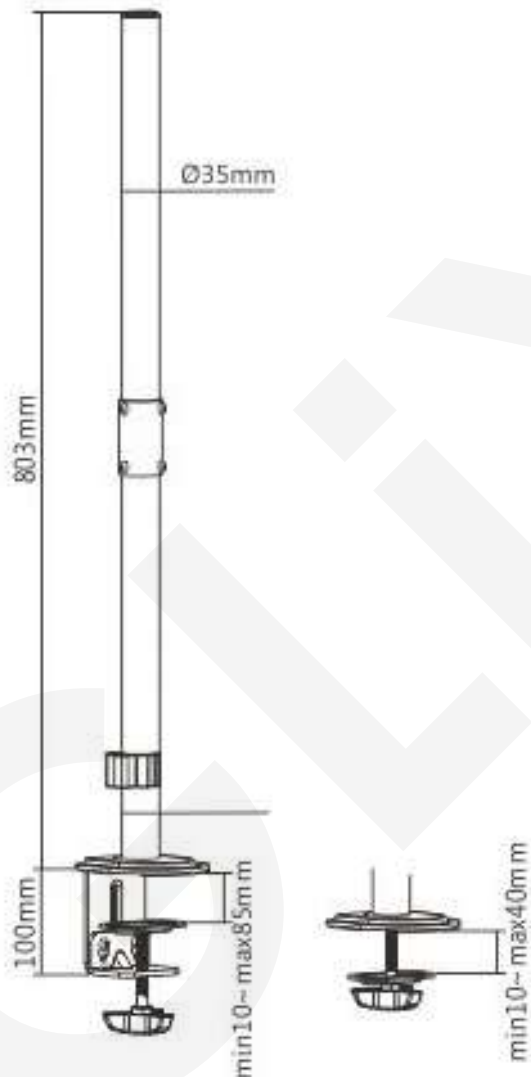

TUB80D35

| SKU | TUB80D35 |
|-------------------------|--------------------------------------|
| Altura: | 803mm |
| Diámetro de Tubo: | 35mm |
| Espesor del Escritorio: | Abrazadera: 10~85mm Ojal: 10~40mm |
| Color: | Negro |
| Material: | Acero |
| Instalación: | Prensa, atornillado |