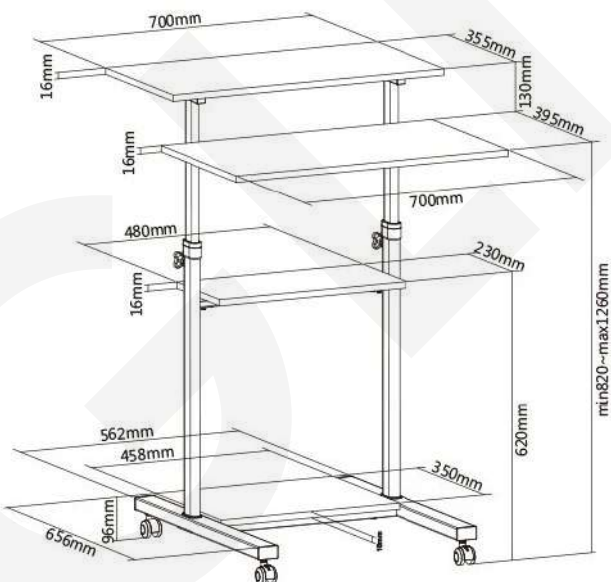

TSW01

Item No.	TSW01
Dimensiones:	700x687x950-1390mm
Tamaño mesa de trabajo:	700x355mm, 700x395mm
Espesor mesa de trabajo:	16mm
Carga mesa de trabajo:	60 kg
Rango de altura:	820-1260mm
Ajuste de altura:	Manual
Instalación:	Piso
Material:	Plástico, Tablero de partículas y melamina, Acero
Color:	Escritorio negro con base plateada