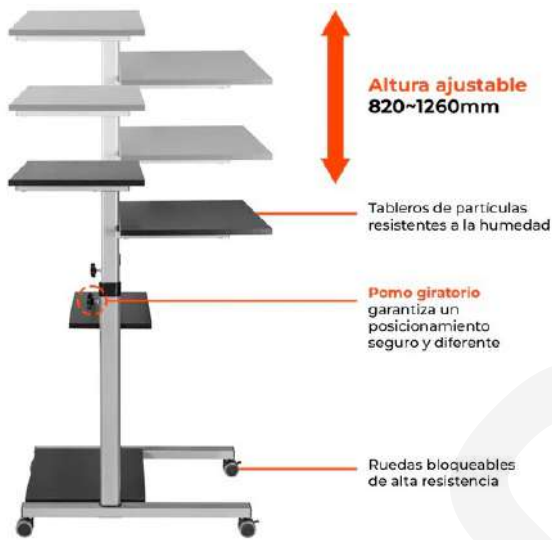

TSW01

SKU	TSW01
Tamaño mesa de trabajo:	700x355mm
Tamaño bandeja:	700x395mm
Espesor mesa:	16mm
Carga mesa:	60 kg
Altura regulable:	820~1260mm
Ajuste de altura:	Manual
Instalación:	Piso
Material:	Plástico, Tablero de partículas y melamina, Acero
Color:	Escritorio negro con base plateada
Ruedas:	4 (2 ruedas bloqueables)