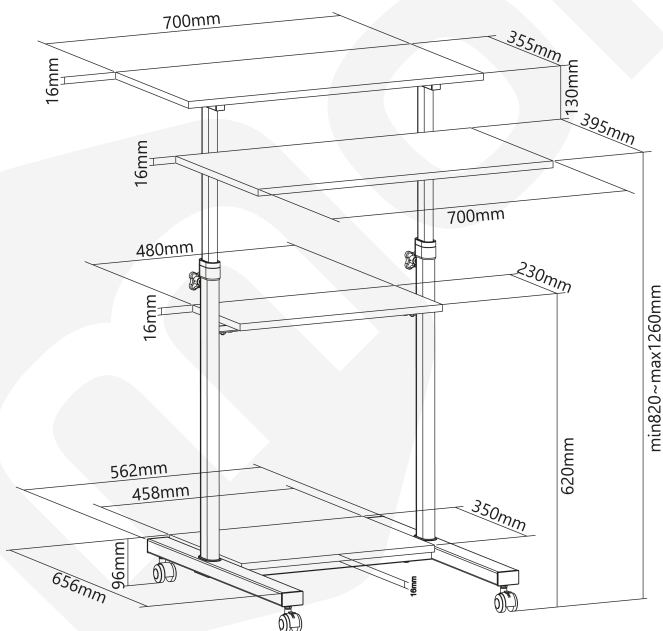

TSW01

SKU	TSW01
Tamaño mesa de trabajo:	700x355mm
Tamaño bandeja:	700x395mm
Espesor mesa:	16mm
Carga mesa:	60 kg
Altura regulable:	820~1260mm
Ajuste de altura:	Manual
Instalación:	Piso
Material:	Plástico, Tablero de partículas y melamina, Acero
Color:	Escritorio negro con base plateada
Ruedas:	4 (2 ruedas bloqueables)