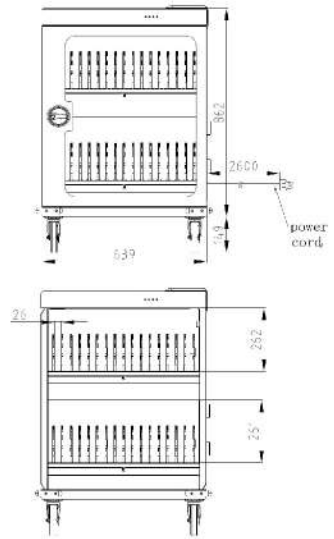

CARRO DE CARGA Y ALMACENAMIENTO PARA 32 DISPOSITIVOS TABLETS Y LAPTOPS

TMSAC32

PUERTA FRONTAL: MICROPERFORADO CON CERRADURA Y LLAVE

PUERTA POSTERIOR: METÁLICO CON CERRADURA Y LLAVE

CABLE DE ALIMENTACIÓN CON ENCHUFE NEMA 5-15P

ALIMENTACIÓN ELÉCTRICA: ENTRADA 220VAC, 60 Hz

Item No.	TMSAC32
Capacidad de almacenamiento:	32 laptops de 15.6" o tablets
Dimensiones:	680x620x1010mm
Compatibilidad:	Múltiples Marcas y modelos Laptops hasta 15.6 pulg, que usan su propio cargador
Puerta frontal:	Microperforado llave + cerradura
Puerta Posterior:	Metálico con cerradura y llave
Ventilación:	Incluye ventiladores
Alimentación eléctrica:	Entrada 220VAC , 60 Hz
Interruptor ELCB:	Contra descargas Electricas
Regletas Ocultas:	32 Tomas tipo Nema 5-15R
Espacio suficiente:	Oculto los 32 cargadores de los equipos
Nº Manijas:	Dos laterales
Color:	Azul y blanco
Material:	Acero laminado en frío SPCC Pintado al horno
Ruedas con freno:	Diametro de 5 Pulg (x4) Giro 360°
Peso sin caja:	72 kg
Certificación:	CE-EMC, ISO9001, ISO45001
Incluye:	Manual de instalación