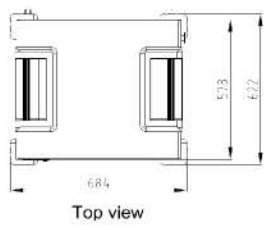

CARRO DE CARGA Y ALMACENAMIENTO PARA 32 DISPOSITIVOS TABLETS Y LAPTOPS

TMSAC32

PUERTA FRONTAL: MICROPERFORADO CON CERRADURA Y LLAVE

PUERTA POSTERIOR: METÁLICO CON CERRADURA Y LLAVE

CABLE DE ALIMENTACIÓN CON ENCHUFE NEMA 5-15P

ALIMENTACIÓN ELÉCTRICA: ENTRADA 220VAC, 60 Hz

Item No.	TMSAC32
Capacidad de almacenamiento:	32 laptops de 15.6" o tablets
Dimensiones:	680x620x1010mm
Compatibilidad:	Múltiples Marcas y modelos Laptops hasta 15.6 pulg, que usan su propio cargador
Puerta frontal:	Microperforado llave + cerradura
Puerta Posterior:	Metálico con cerradura y llave
Ventilación:	Incluye ventiladores
Alimentación eléctrica:	Entrada 220VAC , 60 Hz
Interruptor ELCB:	Contra descargas Electricas
Regletas Ocultas:	32 Tomas tipo Nema 5-15R
Espacio suficiente:	Oculto los 32 cargadores de los equipos
Nº Manijas:	Dos laterales
Color:	Azul y blanco
Material:	Acero laminado en frío SPCC Pintado al horno
Ruedas con freno:	Diametro de 5 Pulg (x4) Giro 360°
Peso sin caja:	72 kg
Certificación:	CE-EMC, ISO9001, ISO45001
Incluye:	Manual de instalación