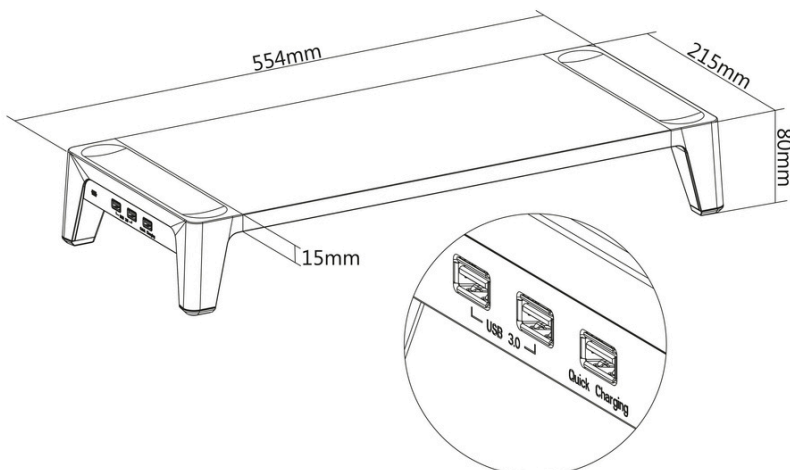

**montech**

**TB145**

**2 Puertos USB 3.0**  
**1 Puerto de carga rápida**

SKU	TB145
Compatible Monitores:	17-32 Pulg
Tamaño mesa de trabajo:	554x215mm
Altura:	80mm
Carga:	20 kg
Espesor:	15mm
Material:	Plástico, Acero, MDF
Puerto USB:	2 puertos USB 3.0
Puerto de carga rápida:	QC 3.0

**DIMENSIONES**