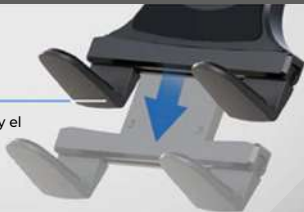

## Diseño con resorte

El uso sin esfuerzo con una sola mano y el mecanismo de resorte garantizan un ajuste perfecto tablet en cualquier ocasión

## Ranuras que mejoran el agarre

Diseñado para adaptarse a cualquier tableta, con o sin funda, las ranuras de goma de nuestro soporte garantizan una sujeción estable y segura en todas las condiciones. goma de nuestro soporte garantizan una sujeción estable y segura en todas las condiciones.

## Acolchado para mayor estabilidad

La empuñadura acolchada sujeta y amortigua la tableta, añadiendo sujeción y reduciendo las vibraciones para una sujeción estable y protegida.

SKU

TAB801

Compatible Tablets:

Carga:

1 kg

Giro:

360°

Material:

Aluminio

Color:

Negro