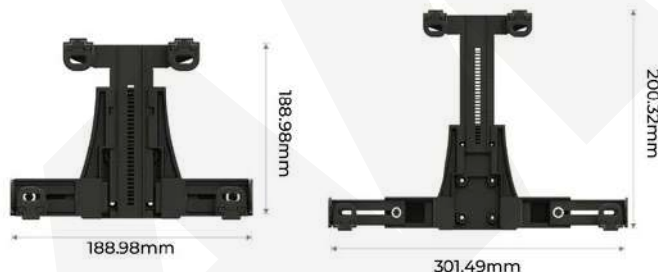

TAB5RMSHM9

Seguridad con cierre de llave

Garantice la seguridad de su tableta con nuestro soporte con cerradura de llave, diseñado para protegerla contra el robo y el uso no autorizado.

Soporte totalmente ajustable

Nuestro soporte ajustable se adapta a varios tamaños de tableta, ofreciendo un agarre seguro para las tabletas actuales y futuras.

Compatible con AMPS

Acople fácilmente una gama de tamaños de brazos, ejes o bolas con montaje AMPS compatibilidad con paletas

SKU	TAB5RMSHM9
Compatible Tablets:	7-10 Pulg
Tablets:	Apple iPad Pro 9.7, iPad Air, iPad y iPad mini, Galaxy Note 10.1, Galaxy Tab 4 10.1, Galaxy Tab Pro 10.1, Microsoft Surface Go, Nexus 9, y LG G Pad 10.1 y más
Tamaño de la tableta Altura:	104,39~200,32mm
Tamaño de la tableta Ancho:	188,98~301,49mm
Tamaño de la tableta Profundidad:	17,52~23,62mm
Material:	Plástico, Aluminio
Color:	Negro