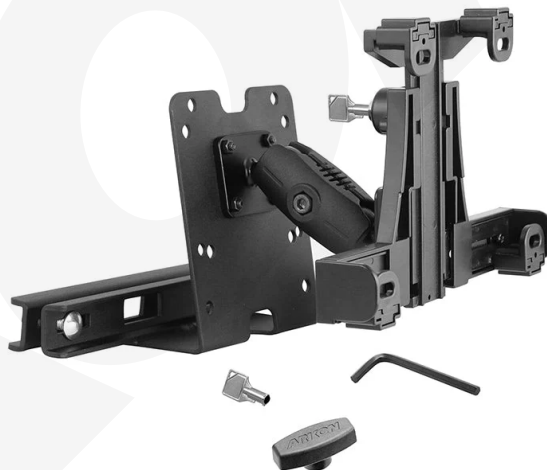

TAB5RMSHM9

Seguridad con cierre de llave

Garantice la seguridad de su tableta con nuestro soporte con cerradura de llave, diseñado para protegerla contra el robo y el uso no autorizado.

Soporte totalmente ajustable

Nuestro soporte ajustable se adapta a varios tamaños de tableta, ofreciendo un agarre seguro para las tabletas actuales y futuras.

Compatible con AMPS

Acople fácilmente una gama de tamaños de brazos, ejes o bolas con montaje AMPS compatibilidad con paletas

SKU	TAB5RMSHM9
Compatible Tablets:	7-10 Pulg
Tablets:	Apple iPad Pro 9.7, iPad Air, iPad y iPad mini, Galaxy Note 10.1, Galaxy Tab 4 10.1, Galaxy Tab Pro 10.1, Microsoft Surface Go, Nexus 9, y LG G Pad 10.1 y más
Tamaño de la tableta Altura:	104,39~200,32mm
Tamaño de la tableta Ancho:	188,98~301,49mm
Tamaño de la tableta Profundidad:	17,52~23,62mm
Material:	Plástico, Aluminio
Color:	Negro