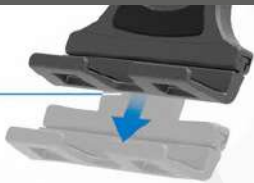

TAB3RSHM

Mecanismo de resorte

El mecanismo de resorte permite utilizar la tableta con una sola mano sin esfuerzo y garantiza un ajuste perfecto de la tableta en todo momento.

Ranuras de mejora del agarre

Fabricados para adaptarse a cualquier tableta, nuestros soportes con ranuras ofrecen una sujeción estable y segura en cualquier situación.

Acolchado para mayor estabilidad

La empuñadura acolchada sujeta la tableta de forma segura, añadiendo sujeción y reduciendo las vibraciones para una sujeción protegida.

Soporte para tablets de agarre delgado

- Construcción de material compuesto resistente a la intemperie
- Durabilidad inigualable y de larga duración manejo con una sola mano sin esfuerzo
- Diseño compacto, elegante y minimalista
- Compatibilidad universal con tablets
- Se adapta a futuros lanzamientos de tablets

Se adapta a todos las tables incluyendo iPad y Note

7.1" a 18.4"

Admite tabletas con y sin funda

3.5 cm

SKU	TAB3RSHM
Compatible Tablets:	7-18,4 Pulg
Tablets:	Apple iPad Pro, iPad Air, iPad, iPad mini, Samsung Galaxy View, Galaxy Note 10.1, Galaxy Note Pro 12.2, Galaxy Tab A 8.0, Galaxy Tab E 8.0, Galaxy Tab 4 10.1, Galaxy Tab Pro 10.1, Galaxy Tab Pro 12.2, Galaxy Tab S 10.5, Google Pixel C, Nexus 10 y Nexus 9, y LG G Pad 10.1.
Material:	Plástico
Color:	Negro
Fijación:	Tipo prensa