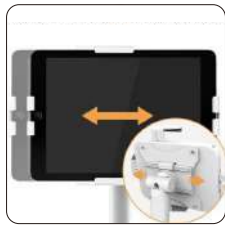

# TAB3304

Garras con estructura abierta

Riel de deslizamiento

Cerradura de seguridad

SKU	TAB3304
Compatible Tablets:	7.9-105 Pulg
Dimensiones:	160x230x370mm
Carga:	1 kg
Inclinación:	+60°~-60°
Rotación:	+180°~-180°
Perfil:	228mm
Material:	Acero, Plástico
Acabado de la superficie:	Recubrimiento en polvo
Color:	Negro
Instalación	Independiente, Base atornillada
Gestion de cables:	Si
Anti-robo:	Si