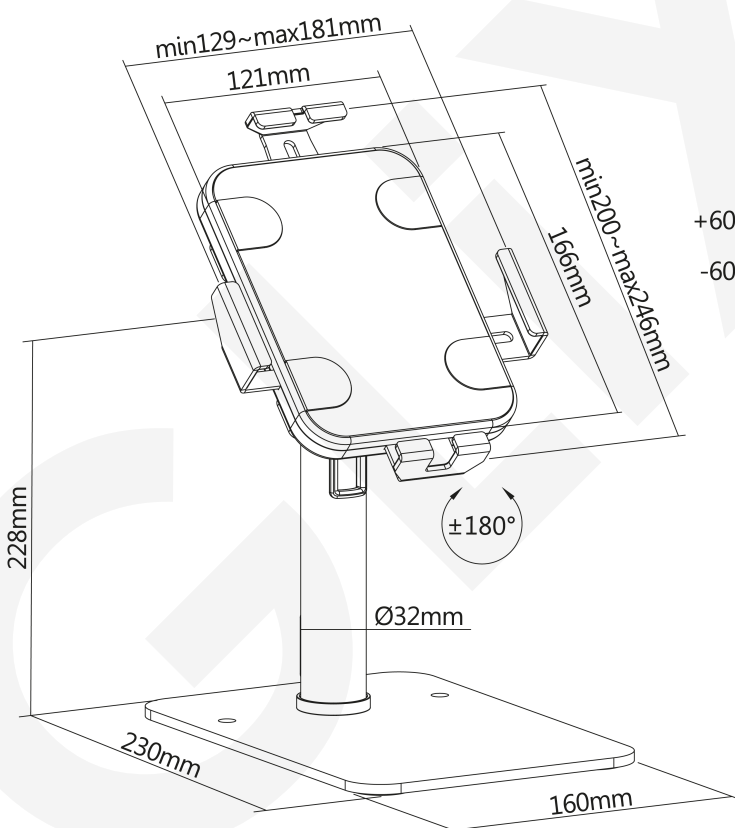

# TAB3304

Garras con estructura abierta

Riel de deslizamiento

Cerradura de seguridad

SKU	TAB3304
Compatible Tablets:	7.9-105 Pulg
Dimensiones:	160x230x370mm
Carga:	1 kg
Inclinación:	+60°~-60°
Rotación:	+180°~-180°
Perfil:	228mm
Material:	Acero, Plástico
Acabado de la superficie:	Recubrimiento en polvo
Color:	Negro
Instalación	Independiente, Base atornillada
Gestion de cables:	Si
Anti-robo:	Si