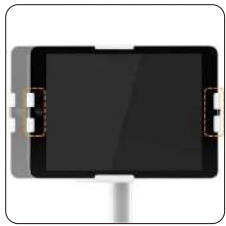

# TAB3304

Garras con estructura abierta

Riel de deslizamiento

Cerradura de seguridad

SKU	TAB3304
Compatible Tablets:	7.9-105 Pulg
Dimensiones:	160x230x370mm
Carga:	1 kg
Inclinación:	+60°~-60°
Rotación:	+180°~-180°
Perfil:	228mm
Material:	Acero, Plástico
Acabado de la superficie:	Recubrimiento en polvo
Color:	Negro
Instalación	Independiente, Base atornillada
Gestion de cables:	Si
Anti-robo:	Si