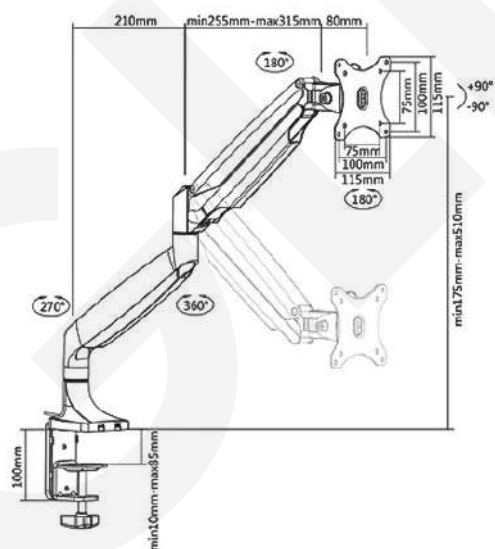

T10C12U

[13"-32"]

VESA
75X75
10X100

+90°~-90°

[9 KG]

+90°~-90°

+90°~-90°

Gestión de cables

Puerto de audio y USB.0

SKU	T10C12U
Compatible Monitor:	13-32 Pulg
Dimensiones:	115x590x670mm
VESA Compatible:	75x75,100x100mm
Carga:	9 kg
Giro:	+90°~-90°
Inclinación:	+90°~-90°
Rotación:	+90°~-90°
Brazo extendido:	525mm
Espesor del Escritorio:	1~8.5 cm
Material:	Aluminio, Acero, Plástico
Color:	Gris
Fijación:	Tipo Prensa y Perno Pasante
Gestión de cables:	Si
Puerto USB y Audio:	Si