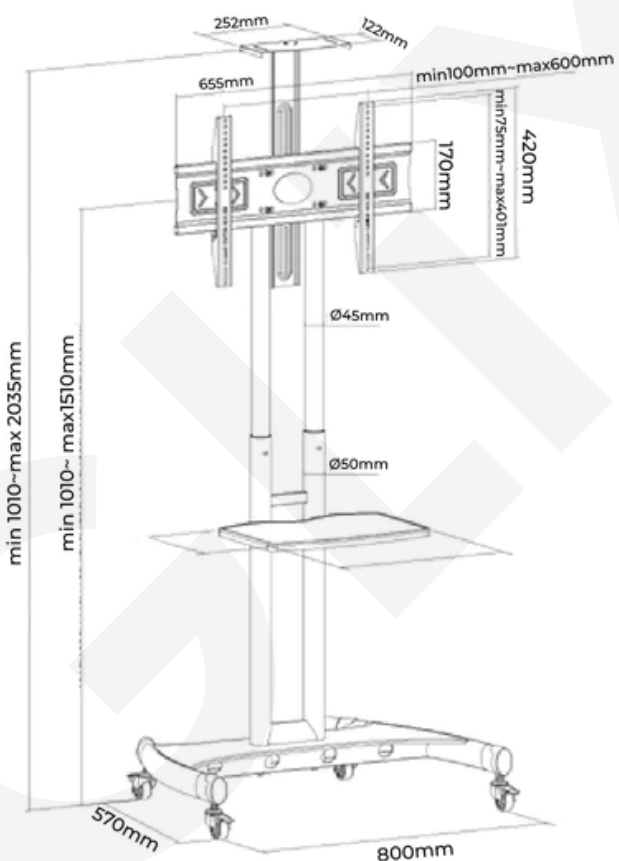

T1037ME

Item No.	T1037ME
Compatible TV:	32-65 Pulg
Dimensiones:	1010~2035x800x570mm
Tamaño de Columna:	∅ 50x1mm, ∅ 45x1mm
VESA Compatible:	100x100,200x100,300x100, 200x200,300x200,400x200, 300x300,400x300,600x200, 400x400,600x400mm
VESA Max:	600x400mm
VESA Min:	100x100mm
Carga:	45 kg
Rango de altura:	1010~1510mm
Carga de Estante Superior:	5 kg
Carga de Estante Inferior:	5 kg
Material:	Acero
Acabado Superficial de Metal:	Recubrimiento de Polvo
Color:	Negro mate
Instalación:	Piso
Base Móvil:	Si - Ruedas con freno
Gestión de cables	Si
Altura del estante ajustable:	Si
Altura del televisor ajustable:	Si