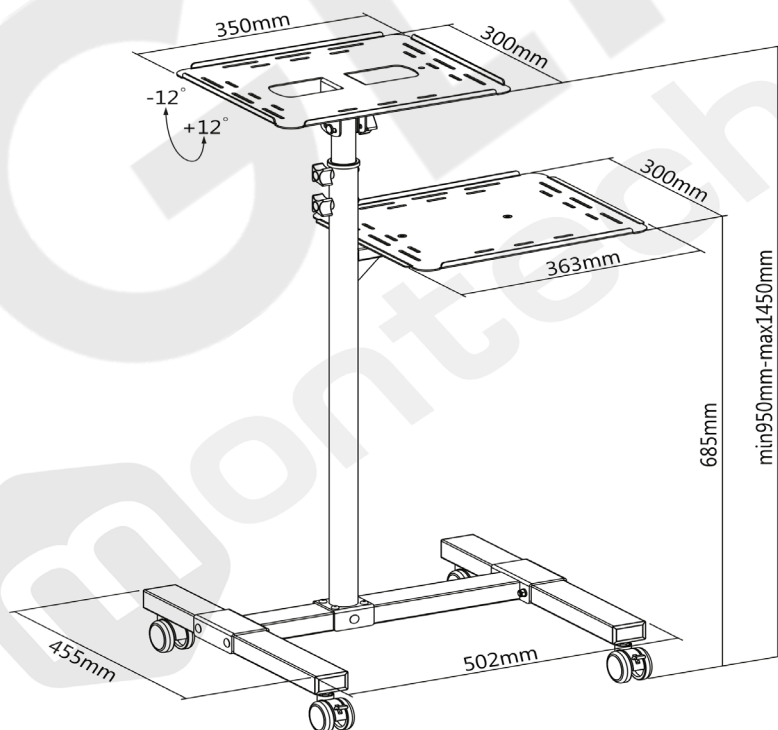

GLIXCO

ST8

MESA MÓVIL CON RUEDAS PARA PROYECTOR & LAPTOP

MEDIDAS DEL PRODUCTO

CARACTERÍSTICAS

- Carga: 10 kg
- Inclinación: +12°~-12°
- Ajuste de altura: Manual
- Montaje: Piso
- Color: Negro
- Material: Acero, Plástico
- Ruedas: Sí
- Incluye: Manual de instalación y Kit de pernos