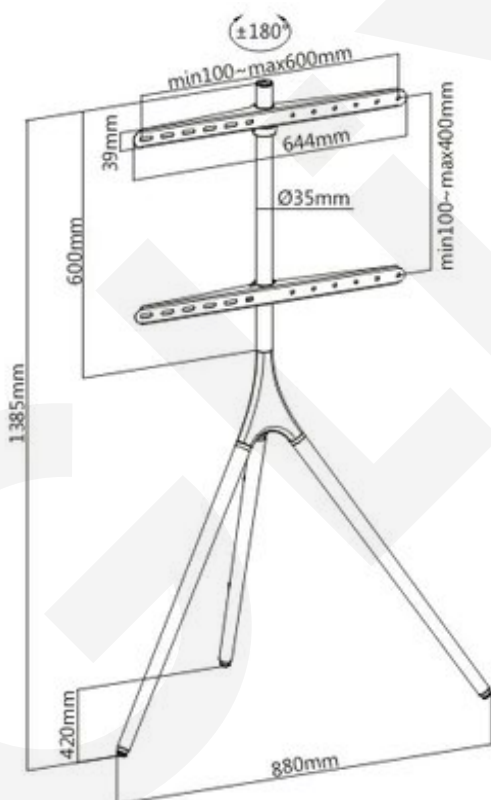

SF1246F

Bloqueo de la posición de altura

Gestión de cables

Item No.	SF1246F
Compatible TV:	45-65 Pulg
Dimensiones:	1715x700x700mm
VESA Compatible:	200x200,400x200,300x300,400x400,600x400mm
VESA Max:	600x400mm
VESA Min:	200x200mm
Carga:	32 kg
Diametro del tubo:	35mm
Giro:	+180°~-180°
Material:	Aluminio, Acero, Plástico, Madera
Acabado Superficial de Metal:	Recubrimiento de Polvo
Color:	Negro con nogal
Instalación :	Piso
Gestión de cables:	Si
Base Móvil:	No, Patas de caucho antideslizante