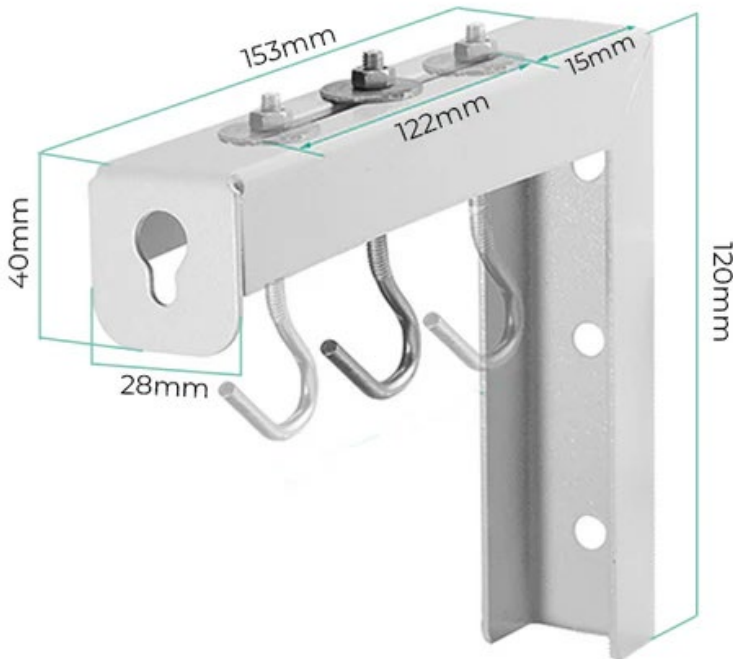

# PSA10

Distancia desde la pared 15 a 137 mm de la pared

Fácil retiro de pantalla de proyección para el almacenaje seguro y fácil

Gancho ajustable para asegurar tu pantalla 15 a 122 mm de la pared

Item No.	PSA10
Compatible:	Ecrans hasta 180 Pulg
Dimensiones:	120x153x28mm
Carga:	30 kg
Montaje:	Pared
Color:	Blanco
Material:	Acero