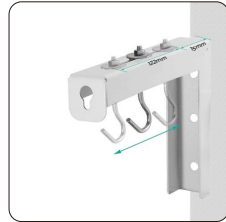

# PSA10

Distancia desde la pared 15 a 137 mm de la pared

Fácil retiro de pantalla de proyección para el almacenaje seguro y fácil

Gancho ajustable para asegurar tu pantalla 15 a 122 mm de la pared

Item No.	PSA10
Compatible:	Ecrans hasta 180 Pulg
Dimensiones:	120x153x28mm
Carga:	30 kg
Montaje:	Pared
Color:	Blanco
Material:	Acero