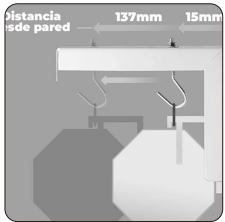

# PSA10

Distancia desde la pared 15 a 137 mm de la pared

Fácil retiro de pantalla de proyección para el almacenaje seguro y fácil

Gancho ajustable para asegurar tu pantalla 15 a 122 mm de la pared

Item No.	PSA10
Compatible:	Ecrans hasta 180 Pulg
Dimensiones:	120x153x28mm
Carga:	30 kg
Montaje:	Pared
Color:	Blanco
Material:	Acero