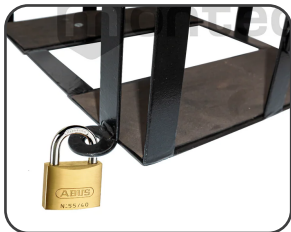

PRB5LB

Diseño con cerradura
(No incluye candado)

Gestión de cables

Vista posterior

Item No.	PRB5LB
Compatible:	Proyector
Medida canastilla:	34x28x13.8 cm (Anch x Prof x Alt)
Altura tubo regulable:	90~155 cm
Carga:	20 Kg
Inclinación:	+25°~-25°
Giro:	360°
Material:	Acero
Instalación:	Techo
Color:	negro
Gestión de cable:	Si
Candado:	No incluido (Se compra por separado)