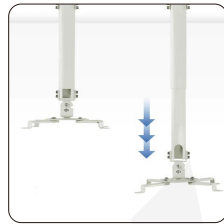

PRB3290

Montura flexible

Patas regulables

Altura regulable

SKU	PRB3290
Compatible:	Proyectores
Carga:	13.5 kg
Inclinación:	+15°~-15°
Giro:	+15°~-15°
Rotación:	360°
Altura Regulable:	545~900mm
Patas ajustables:	54~320mm
Material:	Acero, Aluminio
Acabado de la superficie:	Recubrimiento en polvo
Color:	Blanco
Montaje:	Techo
Gestión de cables:	Si