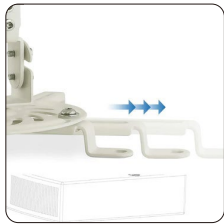

PRB3290

Montura flexible

Patas regulables

Altura regulable

SKU	PRB3290
Compatible:	Proyectores
Carga:	13.5 kg
Inclinación:	+15°~-15°
Giro:	+15°~-15°
Rotación:	360°
Altura Regulable:	545~900mm
Patas ajustables:	54~320mm
Material:	Acero, Aluminio
Acabado de la superficie:	Recubrimiento en polvo
Color:	Blanco
Montaje:	Techo
Gestión de cables:	Si