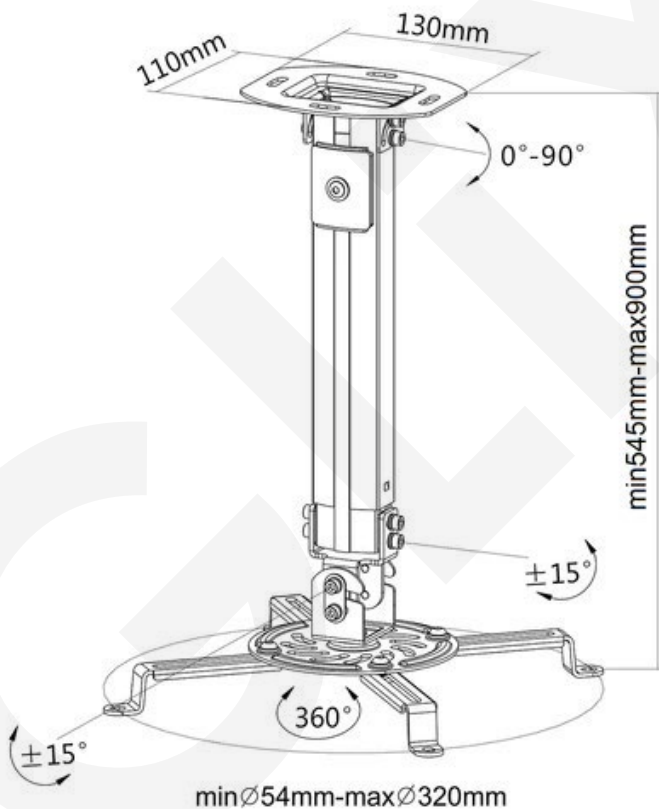

PRB3290

Montura flexible

Patas regulables

Altura regulable

SKU	PRB3290
Compatible:	Proyectores
Carga:	13.5 kg
Inclinación:	+15°~-15°
Giro:	+15°~-15°
Rotación:	360°
Altura Regulable:	545~900mm
Patas ajustables:	54~320mm
Material:	Acero, Aluminio
Acabado de la superficie:	Recubrimiento en polvo
Color:	Blanco
Montaje:	Techo
Gestión de cables:	Si