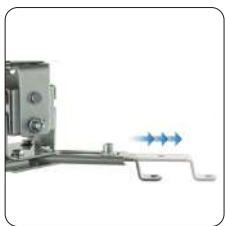

PRB2S

Patas ajustables:

SKU	PRB2S
Compatible:	Proyector
Carga:	20 kg
Inclinación:	+15°~-15°
Patas ajustables:	225~316mm
Material:	Acero
Acabado de la superficie:	Recubrimiento en polvo
Color:	Blanco
Montaje:	Techo
Incluye:	Manual de instalación y Kit de pernos.