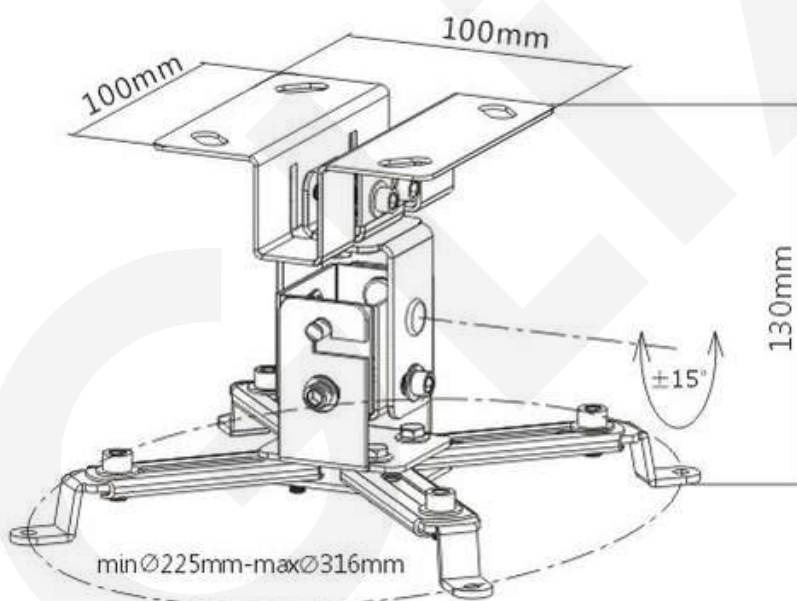

PRB2S

Patas ajustables:

SKU	PRB2S
Compatible:	Proyector
Carga:	20 kg
Inclinación:	+15°~-15°
Patas ajustables:	225~316mm
Material:	Acero
Acabado de la superficie:	Recubrimiento en polvo
Color:	Blanco
Montaje:	Techo
Incluye:	Manual de instalación y Kit de pernos.