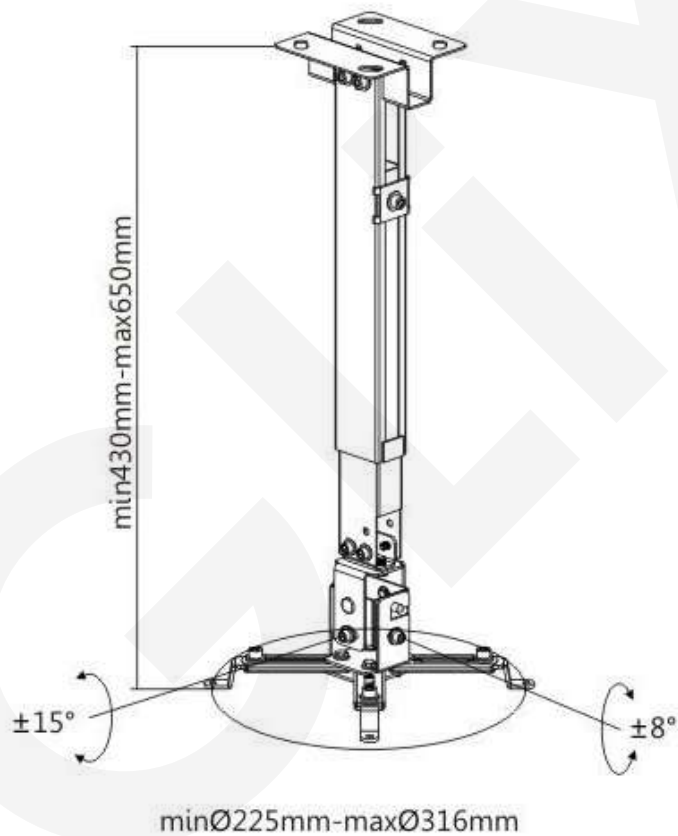

PRB2G

Gestión de cables

Montaje en pared y techo

SKU	PRB2G
Compatible:	Proyector
Carga:	20 kg
Inclinación:	+15°~-15°
Giro:	+8°~-8°
Altura Regulable:	430~650mm
Patas Ajustable:	225 ~ 316mm
Material:	Acero, Plástico
Color:	Blanco
Montaje:	Techo y Pared