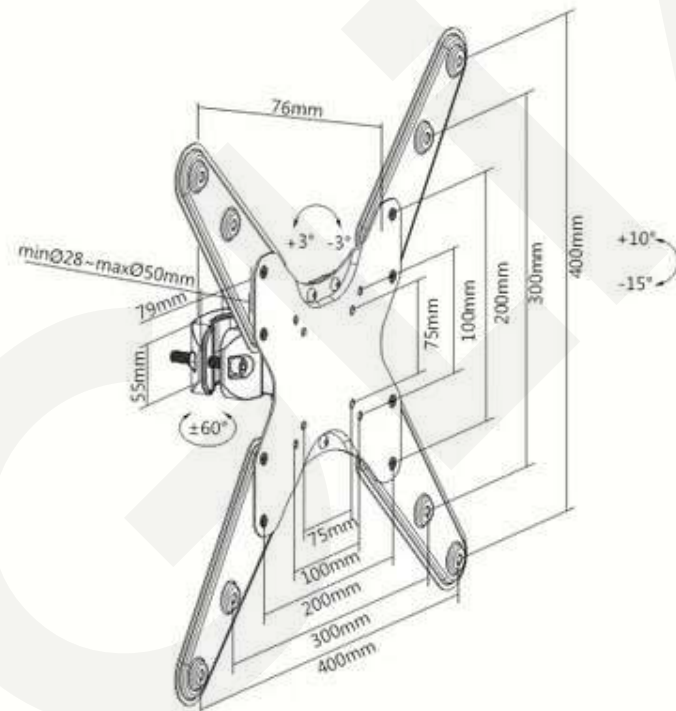

POLE440

[32" - 55"]

[25 KG]

400X400

+4°~-4°

+60°~-60°

+10°~-15°

Item No.	POLE440
Compatible TV:	32-55 Pulg
Dimensiones:	400x400x76mm
VESA Compatible:	75x75,100x100,200x100, 200x200,300x300,400x200, 400x300,400x400mm
VESA Max:	400x400mm
VESA Min:	75x75mm
Carga:	25 kg
Giro:	+60°~-60°
Inclinación:	+10°~-15°
Rotación:	+180°~-180°
Nivelación:	+3°~-3°
Extensión del brazo:	76mm
Diámetro del Tubo:	2.8~5 cm
Material:	Acero
Acabado de la superficie:	Recubrimiento en polvo
Color:	Negro
Montaje en:	Poste, Tubo
Fijación:	Abrazadera