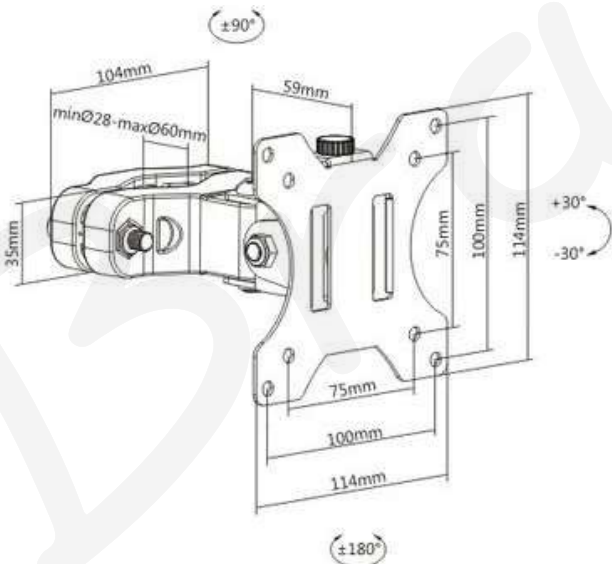

POLE110

[17"-32"]
[8KG]

VESA
75X75
10X100

+180°~-180°

+90°~-90°

+30°~-30°

VESA de liberación rápido

SKU	POLE110
Compatible Monitores:	17-32 Pulg
Carga:	8 kg
VESA Compatible:	75x75, 100x100mm
Giro:	+90°~-90°
Inclinación:	+30°~-30°
Rotación:	+180°~-180°
Diámetro del Tubo:	2.8~6 cm
Material:	Acero
Color:	Negro
Montaje:	Poste, Tubo
Fijación:	Abrazadera