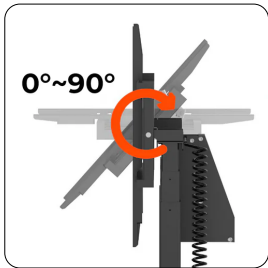

PE14FLIP90

[52"-84"]

[100 KG]

VESA
900X600

+0°~-90°

Inclinación 0~90°

Altura regulable

Item No.	PE14FLIP90
Compatible Monitores:	52-84 Pulg
VESA Max:	900x600mm
Voltaje de entrada:	230V~110V
Carga:	100 kg
Inclinación:	0~-90°
Máxima velocidad:	25mm/s
Altura ajustable:	800~1800mm
Ciclo de trabajo:	10% ; Máx 2 mins on/19 mins off
Material:	Acero, plástico
Color:	Negro
Instalación:	Piso
Base Móvil:	Si - Ruedas con freno
Control remoto:	Si
Tipo de Controlador:	Panel de Control de Botones