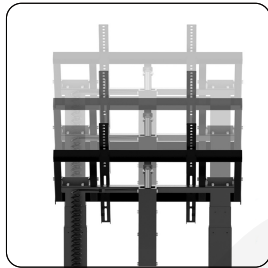

PE14FLIP90

[52"-84"]

[100 KG]

VESA
900X600

+0°~-90°

Inclinación 0~90°

Altura regulable

Item No.	PE14FLIP90
Compatible Monitores:	52-84 Pulg
VESA Max:	900x600mm
Voltaje de entrada:	230V~110V
Carga:	100 kg
Inclinación:	0~-90°
Máxima velocidad:	25mm/s
Altura ajustable:	800~1800mm
Ciclo de trabajo:	10% ; Máx 2 mins on/19 mins off
Material:	Acero, plástico
Color:	Negro
Instalación:	Piso
Base Móvil:	Si - Ruedas con freno
Control remoto:	Si
Tipo de Controlador:	Panel de Control de Botones