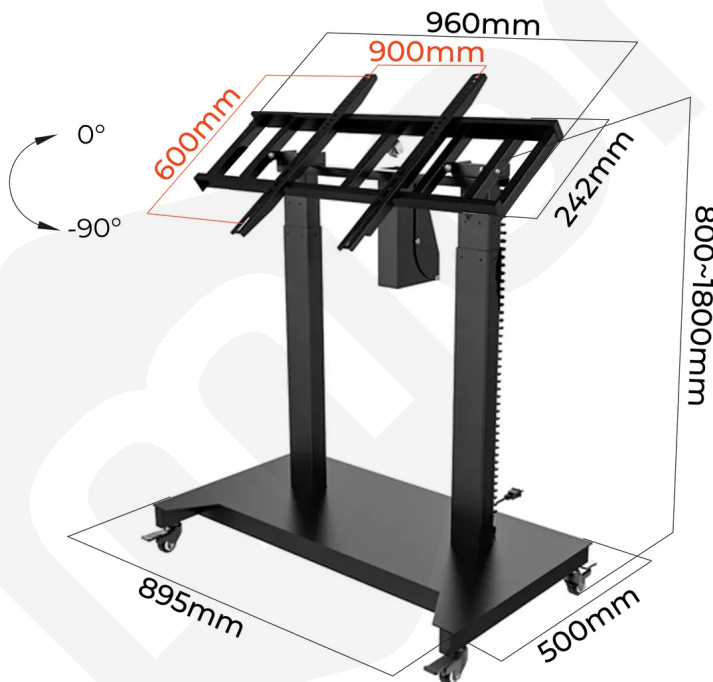

PE14FLIP90

[52"-84"]

[100 KG]

VESA
900X600

+0°~-90°

Inclinación 0~90°

Altura regulable

Item No.	PE14FLIP90
Compatible Monitores:	52-84 Pulg
VESA Max:	900x600mm
Voltaje de entrada:	230V~110V
Carga:	100 kg
Inclinación:	0~-90°
Máxima velocidad:	25mm/s
Altura ajustable:	800~1800mm
Ciclo de trabajo:	10% ; Máx 2 mins on/19 mins off
Material:	Acero, plástico
Color:	Negro
Instalación:	Piso
Base Móvil:	Si - Ruedas con freno
Control remoto:	Si
Tipo de Controlador:	Panel de Control de Botones