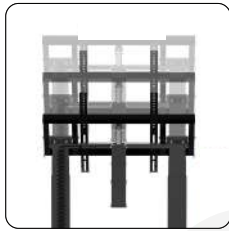

PE14FLIP90

[52"-84"]

VESA
600X400

[100 KG]

+0°~90°

Inclinación 0~90°

Altura regulable

Item No.	PE14FLIP90
Compatible Monitores:	52-84 Pulg
VESA Max:	600x400mm
Voltaje de entrada:	230V~110V
Carga:	100 kg
Inclinación:	0~90°
Máxima velocidad:	25mm/s
Altura ajustable:	800~1700mm
Ciclo de trabajo:	10% ; Máx 2 mins on/19 mins off
Material:	Acero, plástico
Color:	Negro
Instalación:	Piso
Base Móvil:	Si - Ruedas con freno