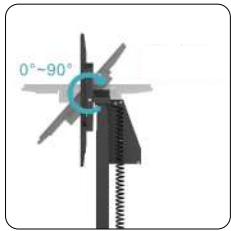

PE14FLIP90

[52"-84"]

VESA
600X400

[100 KG]

+0°~90°

Inclinación 0~90°

Altura regulable

Item No.	PE14FLIP90
Compatible Monitores:	52-84 Pulg
VESA Max:	600x400mm
Voltaje de entrada:	230V~110V
Carga:	100 kg
Inclinación:	0~90°
Máxima velocidad:	25mm/s
Altura ajustable:	800~1700mm
Ciclo de trabajo:	10% ; Máx 2 mins on/19 mins off
Material:	Acero, plástico
Color:	Negro
Instalación:	Piso
Base Móvil:	Si - Ruedas con freno