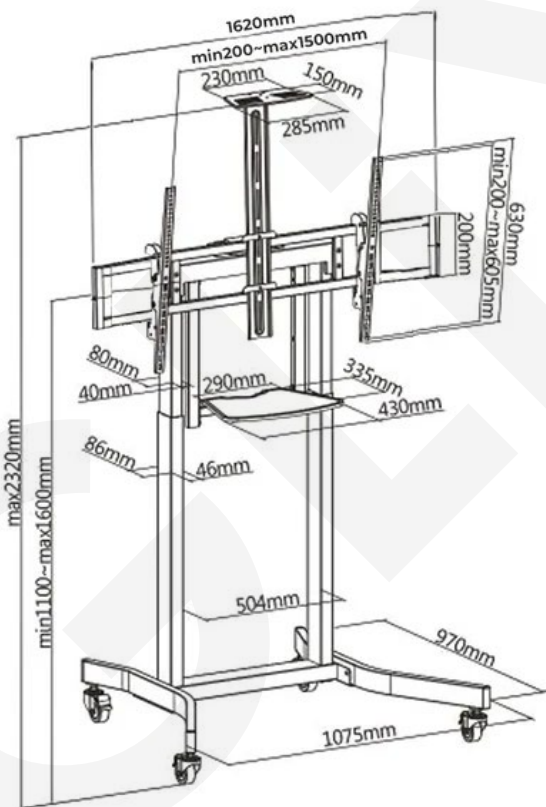

PE1468TW/REP104

Motor de elevación eléctrica

Estante y soporte para camara

Ruedas con bloqueo

Item No. PE1468TW/REP104

Compatible TV:	55-100 Pulg
Dimensiones:	1075x970x1445~2320mm
VESA Compatible:	200x200,300x200,300x300,400x200,400x300,600x200,350x350,400x400,600x400,800x400,800x600,1500x600mm
VESA Max:	1500x600mm
VESA Min:	200x200mm
Carga:	120 kg
Tamaño de columna:	86x46x1.5tx890mm/ 80x40x1.5tx870mm
Rango de altura:	1100~1600mm
Carga Repisa Superior:	5 kg
Carga Repisa Inferior:	5 kg
Material:	Acero, Aluminio, Plástico
Acabado de la superficie:	Recubrimiento en polvo
Color:	Negro
Instalación:	Piso
Acabado de la superficie:	100x100mm
Color:	Negro
Instalación:	Piso
Base Móvil:	Si - Ruedas con freno
Gestión de cable:	Si
Indicador de dirección:	Si
Altura de repisas ajustable:	Si
Altura del televisor ajustable:	Si