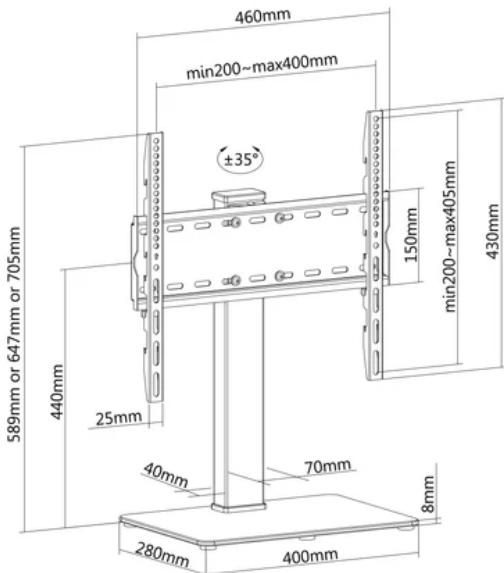

PAT17S

[32"-55"]

400X400

[40 KG]

+35°~-35°

3 ajustes de altura

Giro $\pm 35^\circ$

Item No.	PAT17S
Compatible Monitores:	32-55 Pulg
VESA Compatible:	200x200,300x200,300x300, 400x200,400x300, 400x400mm
VESA Max:	400x400mm
VESA Min:	200x200mm
Carga:	40 kg
Giro:	+35°~-35°
Espesor del vidrio:	8mm
Material:	Acero, Vidrio Templado, Plástico
Acabado de columna:	Recubrimiento en polvo
Color:	Negro mate
Gestión de cables:	Si