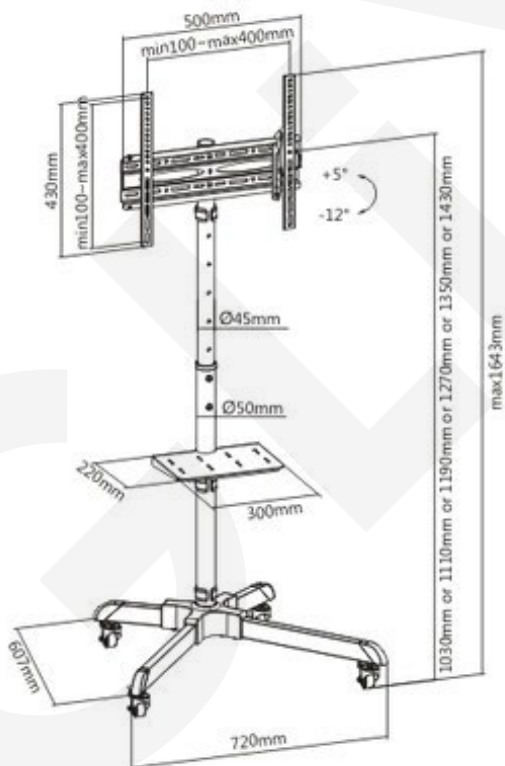

P100

Gestión de altura

Gestión de altura de repisa

Rueda con frenos

Item No.	P100
Compatible TV:	32-55 Pulg
Dimensiones:	1643x720x607mm
VESA Compatible:	100x100m200x200,400x200, 300x300,400x400,600x400mm
VESA Max:	400x400mm
VESA Min:	100x100mm
Carga:	35 kg
Inclinación:	35mm
Altura ajustable:	+180°~-180°
Carga de Repisa:	5 kg
Material:	Acero, Plástico
Acabado de la superficie:	35mm
Color:	Negro
Instalación:	Piso
Base Móvil:	Si - Ruedas con freno
Repisa Inferior:	Si
Altura del estante ajustable:	Si
Gestión de cables:	Si

CART1146TW

Power Strip Storage Design

Diseño de almacenamiento de regletas

Gestión de cables

Giro vertical y horizontal

Item No.	CART1146TW
Compatible TV:	37-70 Pulg
Dimensiones:	920x702x1595mm
Tamaño de Columna:	φ50x1.5x1389mm
VESA Compatible:	200x200,400x200,300x300,600x200,350x350,400x400,600x400mm
VESA Max:	600x400mm
VESA Min:	200x200mm
Carga:	70 kg
Rotación:	0°~+90°
Inclinación:	0° o 5°
Carga del estante:	5 kg
Material:	Acero, Plástico, MDF y Melamina
Color:	Blanco
Gestión de cable:	Si
Indicador de Dirección:	Si
Instalación:	Piso

CART1146TW

Power Strip Storage Design

Diseño de almacenamiento de regletas

Gestión de cables

Giro vertical y horizontal

Item No.	CART1146TW
Compatible TV:	60-100 Pulg
Dimensiones:	1245x755x1916~2366mm
Tamaño de Columna:	Poste principal: 850mm, Poste de extensión: 785mm
VESA Compatible:	200x200,400x200,300x300, 600x200,350x350,400x400, 600x400mm,800x400, 800x600,1000x600mm
VESA Max:	1000x600mm
VESA Min:	200x200mm
Carga:	100 kg
Rotación:	0°~+90°
Inclinación:	+5°~-10°
Altura Regulable:	120~165 cm
Carga del estante:	100 kg
Carga de la Camara:	0°~+90°
Material:	Acero, plástico, aluminio
Color:	Plateado
Instalación:	Piso
Gestión de Cable:	Si
Rango de Altura de TV:	Si