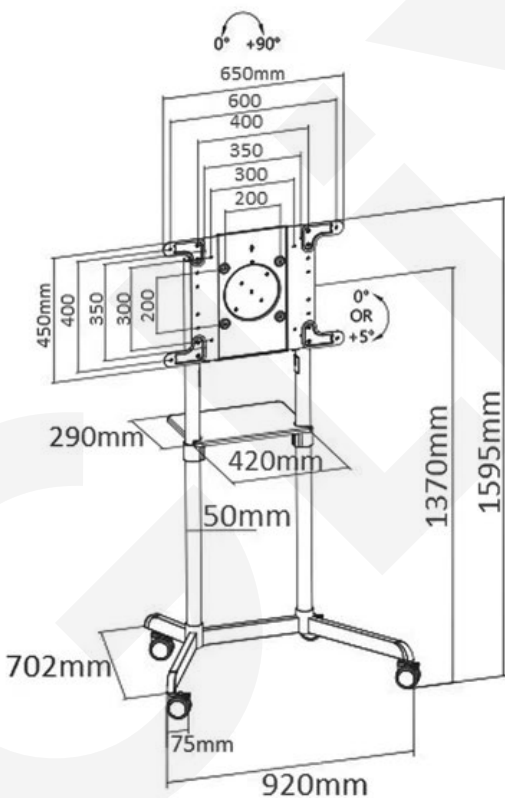

P100

Gestión de altura

Gestión de altura de repisa

Rueda con frenos

Item No.	P100
Compatible TV:	32-55 Pulg
Dimensiones:	1643x720x607mm
VESA Compatible:	100x100m200x200,400x200, 300x300,400x400,600x400mm
VESA Max:	400x400mm
VESA Min:	100x100mm
Carga:	35 kg
Inclinación:	35mm
Altura ajustable:	+180°~-180°
Carga de Repisa:	5 kg
Material:	Acero, Plástico
Acabado de la superficie:	35mm
Color:	Negro
Instalación:	Piso
Base Móvil:	Si - Ruedas con freno
Repisa Inferior:	Si
Altura del estante ajustable:	Si
Gestión de cables:	Si

CART1146TW

Power Strip Storage Design

Diseño de almacenamiento de regletas

Gestión de cables

Giro vertical y horizontal

Item No.	CART1146TW
Compatible TV:	37-70 Pulg
Dimensiones:	920x702x1595mm
Tamaño de Columna:	φ50x1.5x1389mm
VESA Compatible:	200x200,400x200,300x300,600x200,350x350,400x400,600x400mm
VESA Max:	600x400mm
VESA Min:	200x200mm
Carga:	70 kg
Rotación:	0°~+90°
Inclinación:	0° o 5°
Carga del estante:	5 kg
Material:	Acero, Plástico, MDF y Melamina
Color:	Blanco
Gestión de cable:	Si
Indicador de Dirección:	Si
Instalación:	Piso

CART1146TW

Power Strip Storage Design

Diseño de almacenamiento de regletas

Gestión de cables

Giro vertical y horizontal

Item No.	CART1146TW
Compatible TV:	60-100 Pulg
Dimensiones:	1245x755x1916~2366mm
Tamaño de Columna:	Poste principal: 850mm, Poste de extensión: 785mm
VESA Compatible:	200x200,400x200,300x300, 600x200,350x350,400x400, 600x400mm,800x400, 800x600,1000x600mm
VESA Max:	1000x600mm
VESA Min:	200x200mm
Carga:	100 kg
Rotación:	0°~+90°
Inclinación:	+5°~-10°
Altura Regulable:	120~165 cm
Carga del estante:	100 kg
Carga de la Camara:	0°~+90°
Material:	Acero, plástico, aluminio
Color:	Plateado
Instalación:	Piso
Gestión de Cable:	Si
Rango de Altura de TV:	Si