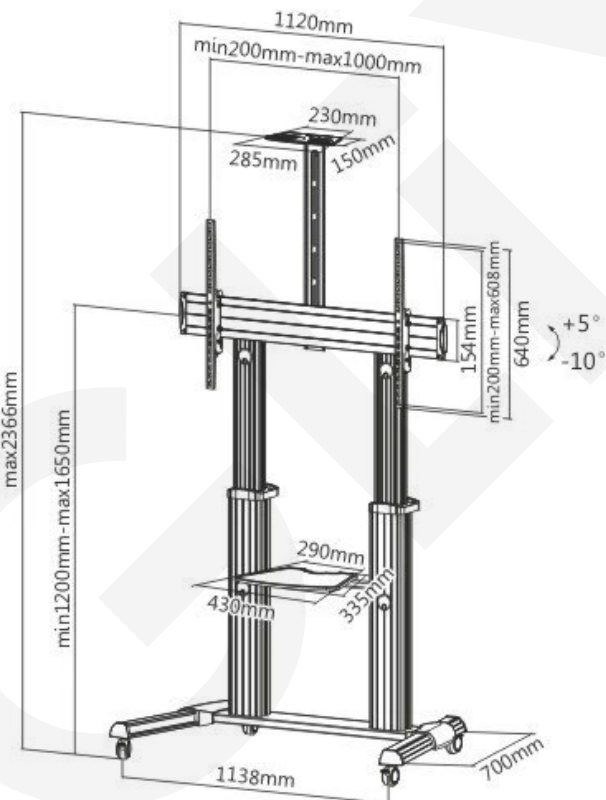

P100

Gestión de altura

Gestión de altura de repisa

Rueda con frenos

Item No.	P100
Compatible TV:	32-55 Pulg
Dimensiones:	1643x720x607mm
VESA Compatible:	100x100m200x200,400x200, 300x300,400x400,600x400mm
VESA Max:	400x400mm
VESA Min:	100x100mm
Carga:	35 kg
Inclinación:	35mm
Altura ajustable:	+180°~-180°
Carga de Repisa:	5 kg
Material:	Acero, Plástico
Acabado de la superficie:	35mm
Color:	Negro
Instalación:	Piso
Base Móvil:	Si - Ruedas con freno
Repisa Inferior:	Si
Altura del estante ajustable:	Si
Gestión de cables:	Si

CART1146TW

Power Strip Storage Design

Diseño de almacenamiento de regletas

Gestión de cables

Giro vertical y horizontal

Item No.	CART1146TW
Compatible TV:	37-70 Pulg
Dimensiones:	920x702x1595mm
Tamaño de Columna:	φ50x1.5x1389mm
VESA Compatible:	200x200,400x200,300x300,600x200,350x350,400x400,600x400mm
VESA Max:	600x400mm
VESA Min:	200x200mm
Carga:	70 kg
Rotación:	0°~+90°
Inclinación:	0° o 5°
Carga del estante:	5 kg
Material:	Acero, Plástico, MDF y Melamina
Color:	Blanco
Gestión de cable:	Si
Indicador de Dirección:	Si
Instalación:	Piso

CART1146TW

Power Strip Storage Design

Diseño de almacenamiento de regletas

Gestión de cables

Giro vertical y horizontal

Item No.	CART1146TW
Compatible TV:	60-100 Pulg
Dimensiones:	1245x755x1916~2366mm
Tamaño de Columna:	Poste principal: 850mm, Poste de extensión: 785mm
VESA Compatible:	200x200,400x200,300x300, 600x200,350x350,400x400, 600x400mm,800x400, 800x600,1000x600mm
VESA Max:	1000x600mm
VESA Min:	200x200mm
Carga:	100 kg
Rotación:	0°~+90°
Inclinación:	+5°~-10°
Altura Regulable:	120~165 cm
Carga del estante:	100 kg
Carga de la Camara:	0°~+90°
Material:	Acero, plástico, aluminio
Color:	Plateado
Instalación:	Piso
Gestión de Cable:	Si
Rango de Altura de TV:	Si