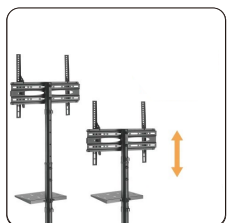

P100

Gestión de altura

Gestión de altura de repisa

Rueda con frenos

Item No.	P100
Compatible TV:	32-55 Pulg
Dimensiones:	1643x720x607mm
VESA Compatible:	100x100m200x200,400x200, 300x300,400x400,600x400mm
VESA Max:	400x400mm
VESA Min:	100x100mm
Carga:	35 kg
Inclinación:	35mm
Altura ajustable:	+180°~-180°
Carga de Repisa:	5 kg
Material:	Acero, Plástico
Acabado de la superficie:	35mm
Color:	Negro
Instalación:	Piso
Base Móvil:	Si - Ruedas con freno
Repisa Inferior:	Si
Altura del estante ajustable:	Si
Gestión de cables:	Si

CART1146TW

Power Strip Storage Design

Diseño de almacenamiento de regletas

Gestión de cables

Giro vertical y horizontal

Item No.	CART1146TW
Compatible TV:	37-70 Pulg
Dimensiones:	920x702x1595mm
Tamaño de Columna:	φ50x1.5x1389mm
VESA Compatible:	200x200,400x200,300x300,600x200,350x350,400x400,600x400mm
VESA Max:	600x400mm
VESA Min:	200x200mm
Carga:	70 kg
Rotación:	0°~+90°
Inclinación:	0° o 5°
Carga del estante:	5 kg
Material:	Acero, Plástico, MDF y Melamina
Color:	Blanco
Gestión de cable:	Si
Indicador de Dirección:	Si
Instalación:	Piso

CART1146TW

Power Strip Storage Design

Diseño de almacenamiento de regletas

Gestión de cables

Giro vertical y horizontal

Item No.	CART1146TW
Compatible TV:	60-100 Pulg
Dimensiones:	1245x755x1916~2366mm
Tamaño de Columna:	Poste principal: 850mm, Poste de extensión: 785mm
VESA Compatible:	200x200,400x200,300x300, 600x200,350x350,400x400, 600x400mm,800x400, 800x600,1000x600mm
VESA Max:	1000x600mm
VESA Min:	200x200mm
Carga:	100 kg
Rotación:	0°~+90°
Inclinación:	+5°~-10°
Altura Regulable:	120~165 cm
Carga del estante:	100 kg
Carga de la Camara:	0°~+90°
Material:	Acero, plástico, aluminio
Color:	Plateado
Instalación:	Piso
Gestión de Cable:	Si
Rango de Altura de TV:	Si