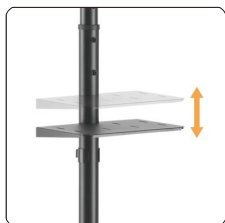

P100

Gestión de altura

Gestión de altura de repisa

Rueda con frenos

Item No.	P100
Compatible TV:	32-55 Pulg
Dimensiones:	1643x720x607mm
VESA Compatible:	100x100m200x200,400x200, 300x300,400x400,600x400mm
VESA Max:	400x400mm
VESA Min:	100x100mm
Carga:	35 kg
Inclinación:	35mm
Altura ajustable:	+180°~-180°
Carga de Repisa:	5 kg
Material:	Acero, Plástico
Acabado de la superficie:	35mm
Color:	Negro
Instalación:	Piso
Base Móvil:	Si - Ruedas con freno
Repisa Inferior:	Si
Altura del estante ajustable:	Si
Gestión de cables:	Si

CART1146TW

Power Strip Storage Design

Diseño de almacenamiento de regletas

Gestión de cables

Giro vertical y horizontal

Item No.	CART1146TW
Compatible TV:	37-70 Pulg
Dimensiones:	920x702x1595mm
Tamaño de Columna:	φ50x1.5x1389mm
VESA Compatible:	200x200,400x200,300x300,600x200,350x350,400x400,600x400mm
VESA Max:	600x400mm
VESA Min:	200x200mm
Carga:	70 kg
Rotación:	0°~+90°
Inclinación:	0° o 5°
Carga del estante:	5 kg
Material:	Acero, Plástico, MDF y Melamina
Color:	Blanco
Gestión de cable:	Si
Indicador de Dirección:	Si
Instalación:	Piso

CART1146TW

Power Strip Storage Design

Diseño de almacenamiento de regletas

Gestión de cables

Giro vertical y horizontal

Item No.	CART1146TW
Compatible TV:	60-100 Pulg
Dimensiones:	1245x755x1916~2366mm
Tamaño de Columna:	Poste principal: 850mm, Poste de extensión: 785mm
VESA Compatible:	200x200,400x200,300x300, 600x200,350x350,400x400, 600x400mm,800x400, 800x600,1000x600mm
VESA Max:	1000x600mm
VESA Min:	200x200mm
Carga:	100 kg
Rotación:	0°~+90°
Inclinación:	+5°~-10°
Altura Regulable:	120~165 cm
Carga del estante:	100 kg
Carga de la Camara:	0°~+90°
Material:	Acero, plástico, aluminio
Color:	Plateado
Instalación:	Piso
Gestión de Cable:	Si
Rango de Altura de TV:	Si