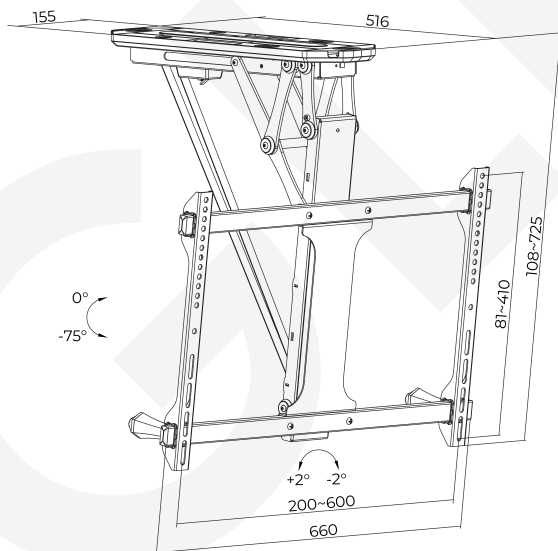

OVO65AI

[32"-65"]

600X400

+2°~-2°

[35 KG]

+0°~-75°

Plegable sube y baja

Diseño de ojo de cerradura

SKU	OVO65AI
Compatible TV:	32-65 Pulg
VESA Compatible:	200x100,200x200,300x200, 200x400,400x200,300x300, 400x300,400x400,600x400mm
Carga:	35 kg
Altura regulable:	108~725mm
Inclinación:	0~-75°
Nivelación:	+2°~-2°
Fuente de alimentación:	Entrada: CA 100~240V, 50/60Hz ; Salida: CC 24V, 1,5A
Longitud del cable de alimentación:	1,5 m
Material:	Acero, Plástico
Instalación:	Techo Montado
Gestión de cables:	Si
Tipo de controlador:	Control de aplicaciones, control remoto por radiofrecuencia (RF)
Color:	Negro