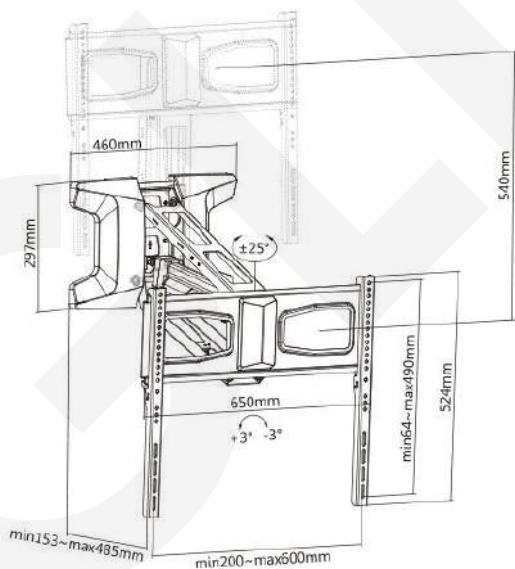

# OVO53M461

[ 43" -70" ]

600X400

+4°~-4°

[ 35 KG ]

+25°~-25°

+10°~-15°

Motor potente

Gestión cables

Item No.	OVO53M461
Compatible TV:	43-70 Pulg
Dimensiones:	485x650x559mm
VESA Compatible:	200x200,300x200,300x300,400x200,400x300,400x400,600x400mm
VESA Max:	600x400mm
VESA Min:	200x200mm
Carga:	35 kg
Separación de pared:	153~485mm
Giro:	+25°~-25°
Nivel de pantalla:	+3°~-3°
Fuente de alimentación:	Voltaje de entrada: CA 100~240V, 50/60Hz;
Voltaje de salida:	CC 24V, 1.5A
Longitud del cable de alimentación:	1,5 m
Material:	Acero, Plástico
Acabado de la superficie:	Recubrimiento en polvo
Color:	Negro mate
Instalación:	Pared de Concreto o Drywall Reforzado
Tipo de placa de pared:	Placa de pared fija
Tipo de controlador:	Control remoto por radiofrecuencia (RF)
Tipo de panel:	Panel desmontable
Indicador de dirección:	Si
Gestión de cable:	Si