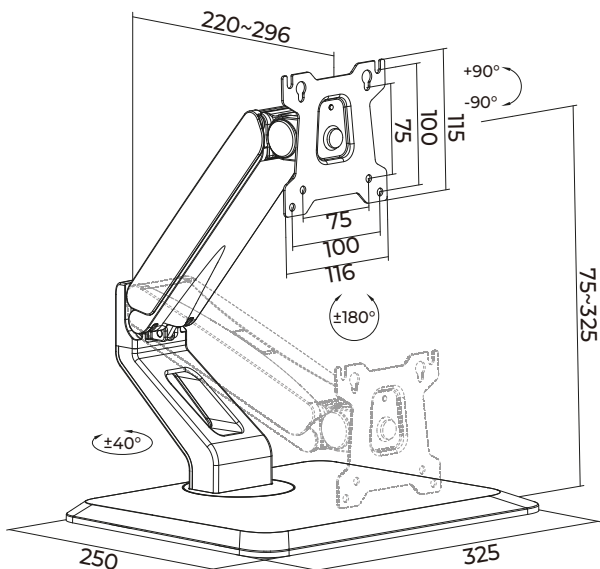

MT35T01

[17"-32"]

VESA
75X75
10X100

+180°~-180°

[10 KG]

+40°~-40°

+90°~-90°

Gestión de cables

Altura regulable

Patrón en forma de ojo de cerradura

SKU	MT35T01
Compatible Monitores:	17-32 Pulg
Dimensiones:	325x306x382mm
VESA Compatible:	75x75,100x100mm
Carga:	10 kg
Giro:	+40°~-40°
Inclinación:	+90°~-90°
Rotación:	+180°~-180°
Brazo extendido:	263mm
Material:	Acero, Aluminio, Plástico
Acabado de la superficie:	Recubrimiento en polvo
Color	Negro
Fijación:	Encima del Escritorio
Gestión de cables:	Si