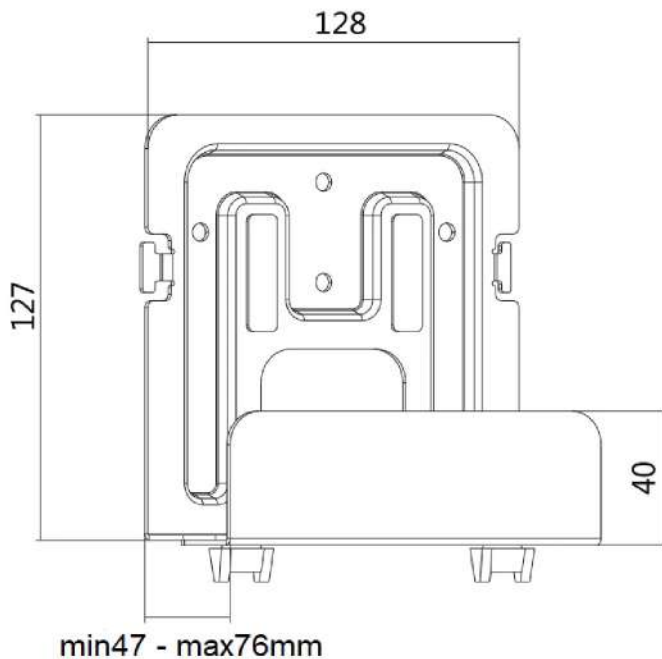

# MPM76

**Material  
Acero**

**Adaptable a consolas**

SKU	MPM46
Compatible:	Nintendo Switch, Xbox Series S
Dimensiones:	12.8x14x7.6 cm
Carga:	5 kg
Ancho ajustable:	4.7 - 7.6 mm
Material:	Acero
Acabado de la superficie:	Recubrimiento en polvo
Color:	Negro mate
Instalación:	Montado en la pared