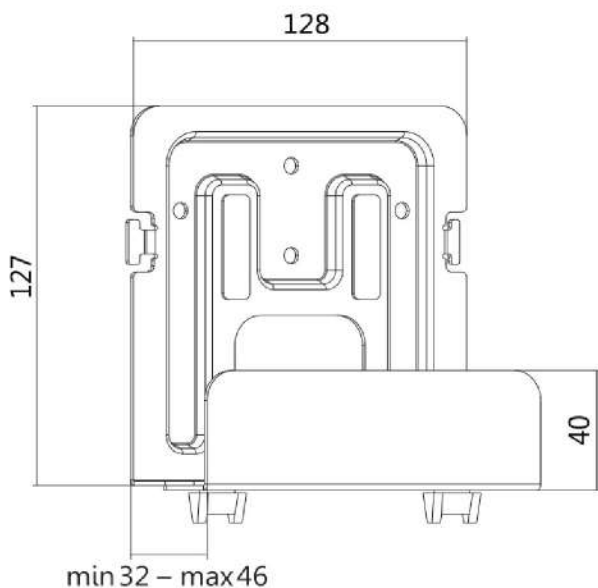

MPM46

**Material
Acero**

**Adaptable con
variedad de
dispositivos**

SKU	MPM46
Compatible:	127x128x32-46mm
Dimensiones:	127x128x32-46mm
Carga:	5 kg
Ancho ajustable:	32 - 46 mm
Material:	Acero
Acabado de la superficie:	Recubrimiento en polvo
Color:	Negro mate
Instalación:	Montado en la pared