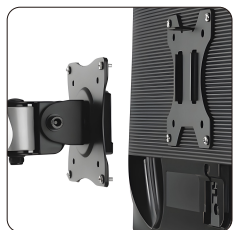

# MPC03

Placa VESA desmontable

SKU	MPC03
Compatible:	Mini PC
Mini PC:	EliteDesk Mini 705 G1 G3 / 800 G1 G2 G3 G4 / Desktop PC ProDesk Mini 400 G3 G4 G5 G9 / 405 G6 / 600 G1 G2 G3 G4 G5 / 800 G2 G3 G5 G6 Desktop PC Pro Mini 260 G1 G4 G9 Desktop PC Thin client HP T520 / T610 T620 T630 / T820
VESA Compatible:	75x75,100x100mm
Material:	Metal
Acabado de la superficie:	Recubrimiento en polvo
Color:	Negro