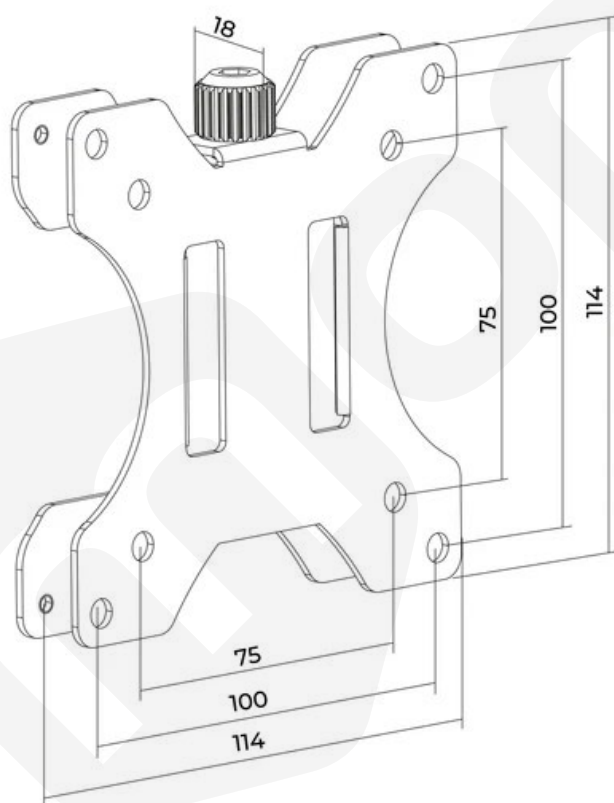

# MPC03

Placa VESA desmontable

SKU	MPC03
Compatible:	Mini PC
Mini PC:	EliteDesk Mini 705 G1 G3 / 800 G1 G2 G3 G4 / Desktop PC ProDesk Mini 400 G3 G4 G5 G9 / 405 G6 / 600 G1 G2 G3 G4 G5 / 800 G2 G3 G5 G6 Desktop PC Pro Mini 260 G1 G4 G9 Desktop PC Thin client HP T520 / T610 T620 T630 / T820
VESA Compatible:	75x75,100x100mm
Material:	Metal
Acabado de la superficie:	Recubrimiento en polvo
Color:	Negro