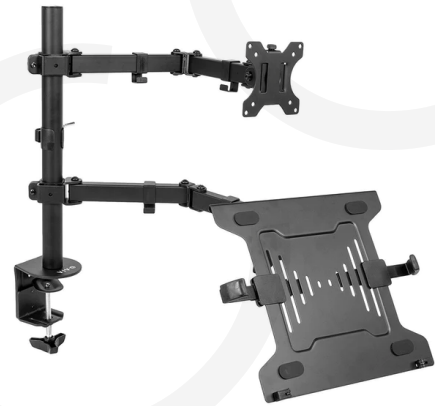

MLAP120

- MONITOR
13"-32"
- LAPTOP
15.6"
- 9 KG

75X75
10X100

+90°~-90°

+180°~-180°

+35°~-35°

SKU	MLAP120
Compatible Monitor:	13-32 Pulg
Compatible Laptop:	15.6 Pulg
VESA Compatible:	75x75,100x100mm
Carga:	9 kg
Giro:	+90°~-90°
Inclinación:	+45°~-45°
Rotación:	+180°~-180°
Material:	Acero, Plástico
Acabado de la superficie:	Recubrimiento en polvo
Color:	Negro
Fijación:	Tipo prensa o perno pasante
Gestión de cables:	Si