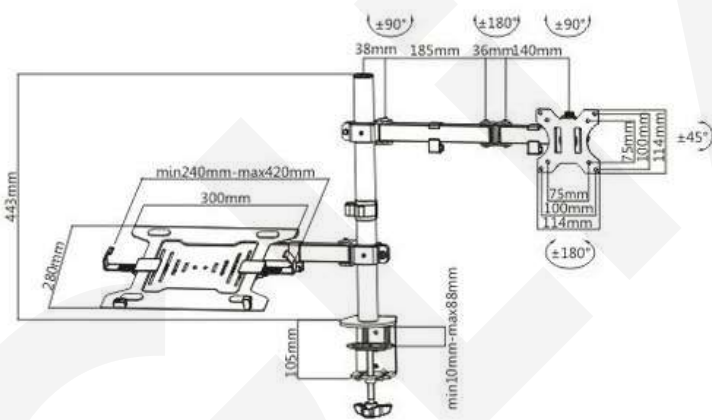

MLAP120

- MONITOR
13"-32"
- LAPTOP
15.6"
- 9 KG

75X75
10X100

+90°~-90°

+180°~-180°

+35°~-35°

SKU	MLAP120
Compatible Monitor:	13-32 Pulg
Compatible Laptop:	15.6 Pulg
VESA Compatible:	75x75,100x100mm
Carga:	9 kg
Giro:	+90°~-90°
Inclinación:	+45°~-45°
Rotación:	+180°~-180°
Material:	Acero, Plástico
Acabado de la superficie:	Recubrimiento en polvo
Color:	Negro
Fijación:	Tipo prensa o perno pasante
Gestión de cables:	Si