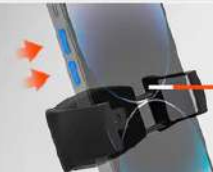

MG5LED

Agarre con resorte

Sujeta fácilmente tu teléfono con una sola mano gracias a nuestro mecanismo de resorte, asegurando un ajuste perfecto en todo momento.

Ranuras antideslizantes

Diseñado para adaptarse a cualquier teléfono, con funda o sin ella, las ranuras de goma de nuestro soporte garantizan una sujeción estable y segura en todas las condiciones.

Diseño de fácil acceso

Nuestro diseño minimalista mantiene accesibles todos los puertos y cables del teléfono, para que puedas cargarlo y conectarlo sin problemas.

Luz de fijación recargable para todos tus dispositivos

Compatible con celulares, iPads, tablets y laptops

Recargable, con más de 45 minutos de uso en una carga

SKU	MG5LED
Compatible Celulares:	3.9 Pulg
Celulares:	Apple iPhone 11 Pro Max, iPhone 11 Pro, iPhone 11, iPhone XS Max, iPhone XS, iPhone XR, iPhone X, Samsung Galaxy Note 10, Note 9 y Note 8, Galaxy S10, S9 y S8, LG G6, G5 y G4 y más
Tamaño del trípode:	28 cm
Material:	Plástico
Color:	Negro
Montaje:	Ajustable, Mango, Agarre
Montaje de la luz:	Con clip